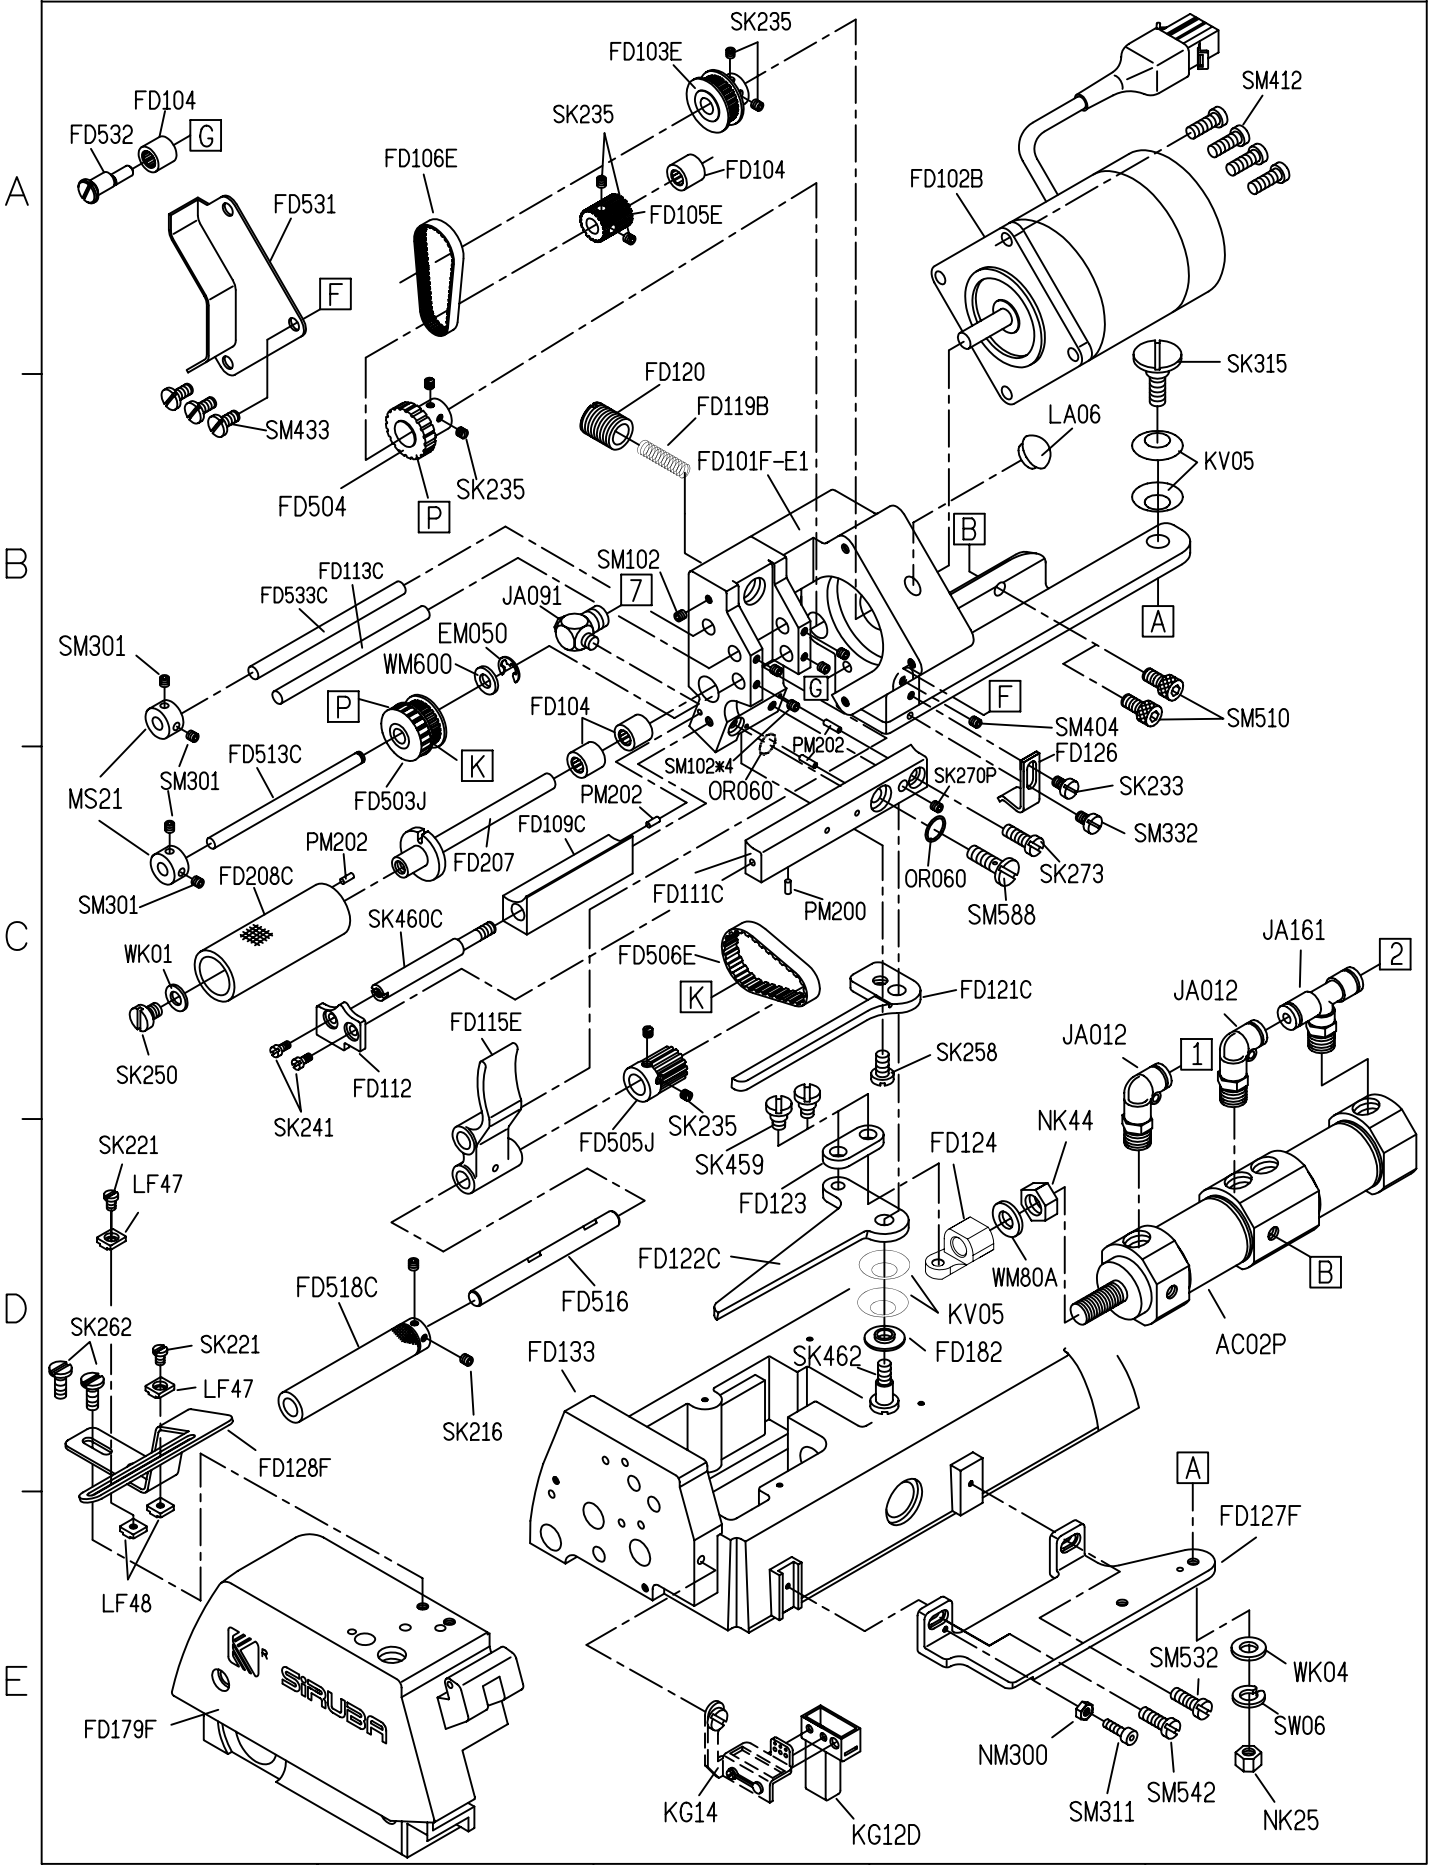

PARTS LIST FOR LF-D3 (SHORT WHEEL) GROUP 系列圖 1/8

FOR LF-D1/LF-D2/LF-D3
 *UNDER 5/8"

PARTS LIST FOR LF-D3 (LONG WHEEL) GROUP 系列圖 2/8

FOR LF-D1/LF-D2/LF-D3
*5/8"~2"

94.02.04

PARTS LIST FOR LF-D3 GROUP 系列圖 3/8

A

B

C

D

E

PARTS LIST FOR LF-D3 GROUP 系列圖 4/8

PARTS LIST FOR LF-D3 GROUP 系列圖 5/8

PARTS LIST FOR LF-D3 GROUP 系列圖 6/8

滾輪種類		針板	押具	送料具
737	長輪	E324L	P210F	D116 / H118L D117
	短輪		P210C	D116 / H118L D117
747	長輪	E434L	P210D	D116 / H118L D117
	短輪		P210E	D116 / H118L D117

PARTS LIST FOR LF-D3 GROUP 系列圖 7/8

A
B
C
D
E

PARTS LIST FOR LF-D3 GROUP 系列圖 8/8