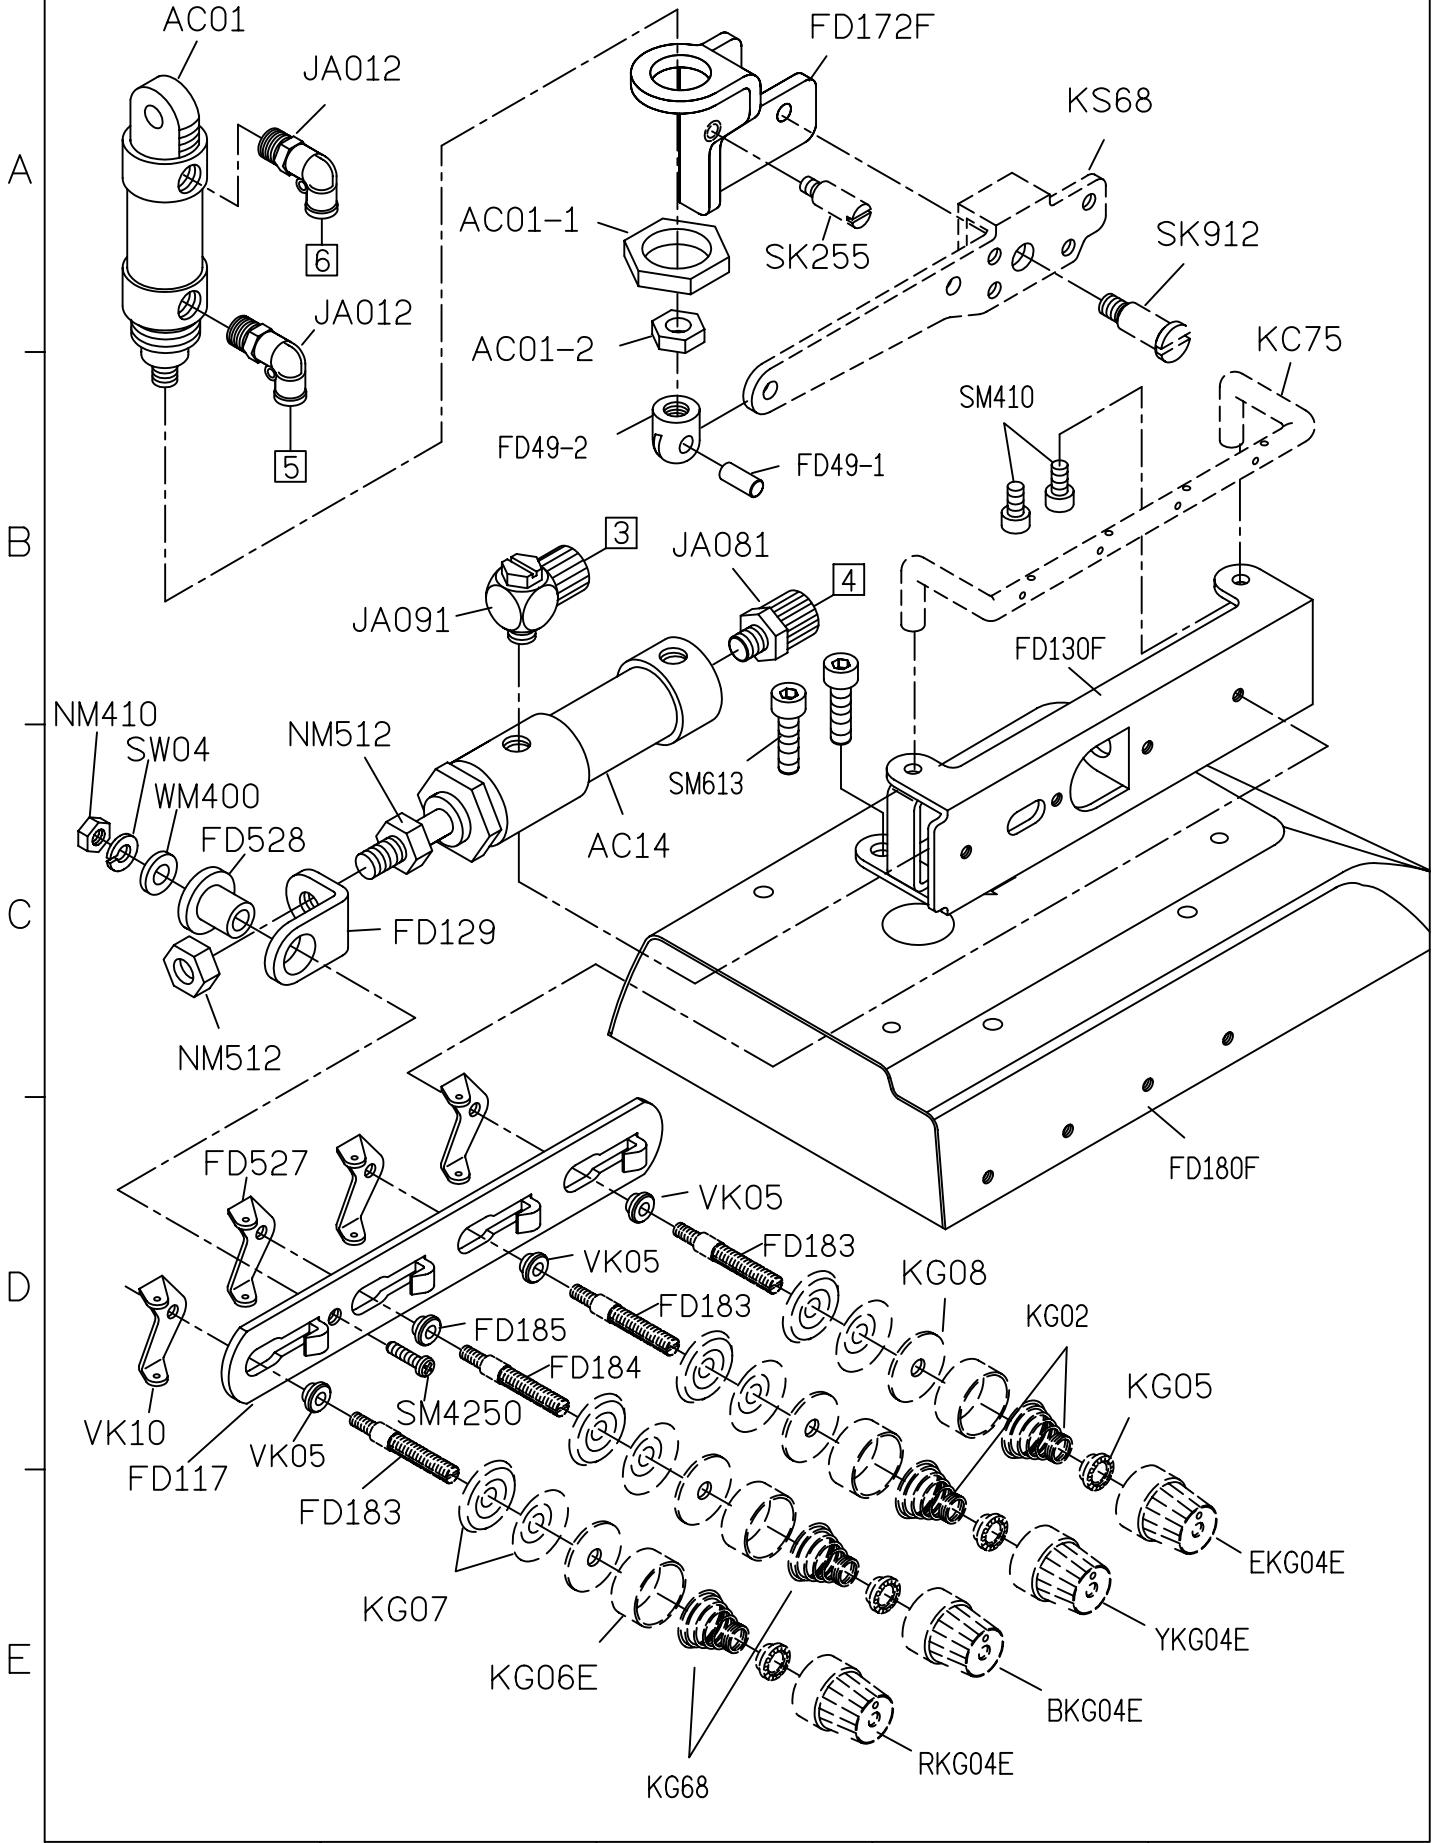

PARTS LIST FOR LF-D3 (SHORT WHEEL) GROUP 系列圖 1/8

FOR LF-D1/LF-D2/LF-D3
 *UNDER 5/8"

PARTS LIST FOR LF-D3 (LONG WHEEL) GROUP 系列圖 2/8

FOR LF-D1/LF-D2/LF-D3
*5/8"~2"

94.02.04

PARTS LIST FOR LF-D3 GROUP 系列圖 3/8

A

B

C

D

E

PARTS LIST FOR LF-D3 GROUP 系列圖 4/8

PARTS LIST FOR LF-D3 GROUP 系列圖 5/8

PARTS LIST FOR LF-D3 GROUP 系列圖 6/8

滾輪種類		針板	押具	送料具
737	長輪	E324L	P210F	D116 / H118L D117
	短輪		P210C	D116 / H118L D117
747	長輪	E434L	P210D	D116 / H118L D117
	短輪		P210E	D116 / H118L D117

PARTS LIST FOR LF-D3 GROUP 系列圖 7/8

A
B
C
D
E

PARTS LIST FOR LF-D3 GROUP 系列圖 8/8