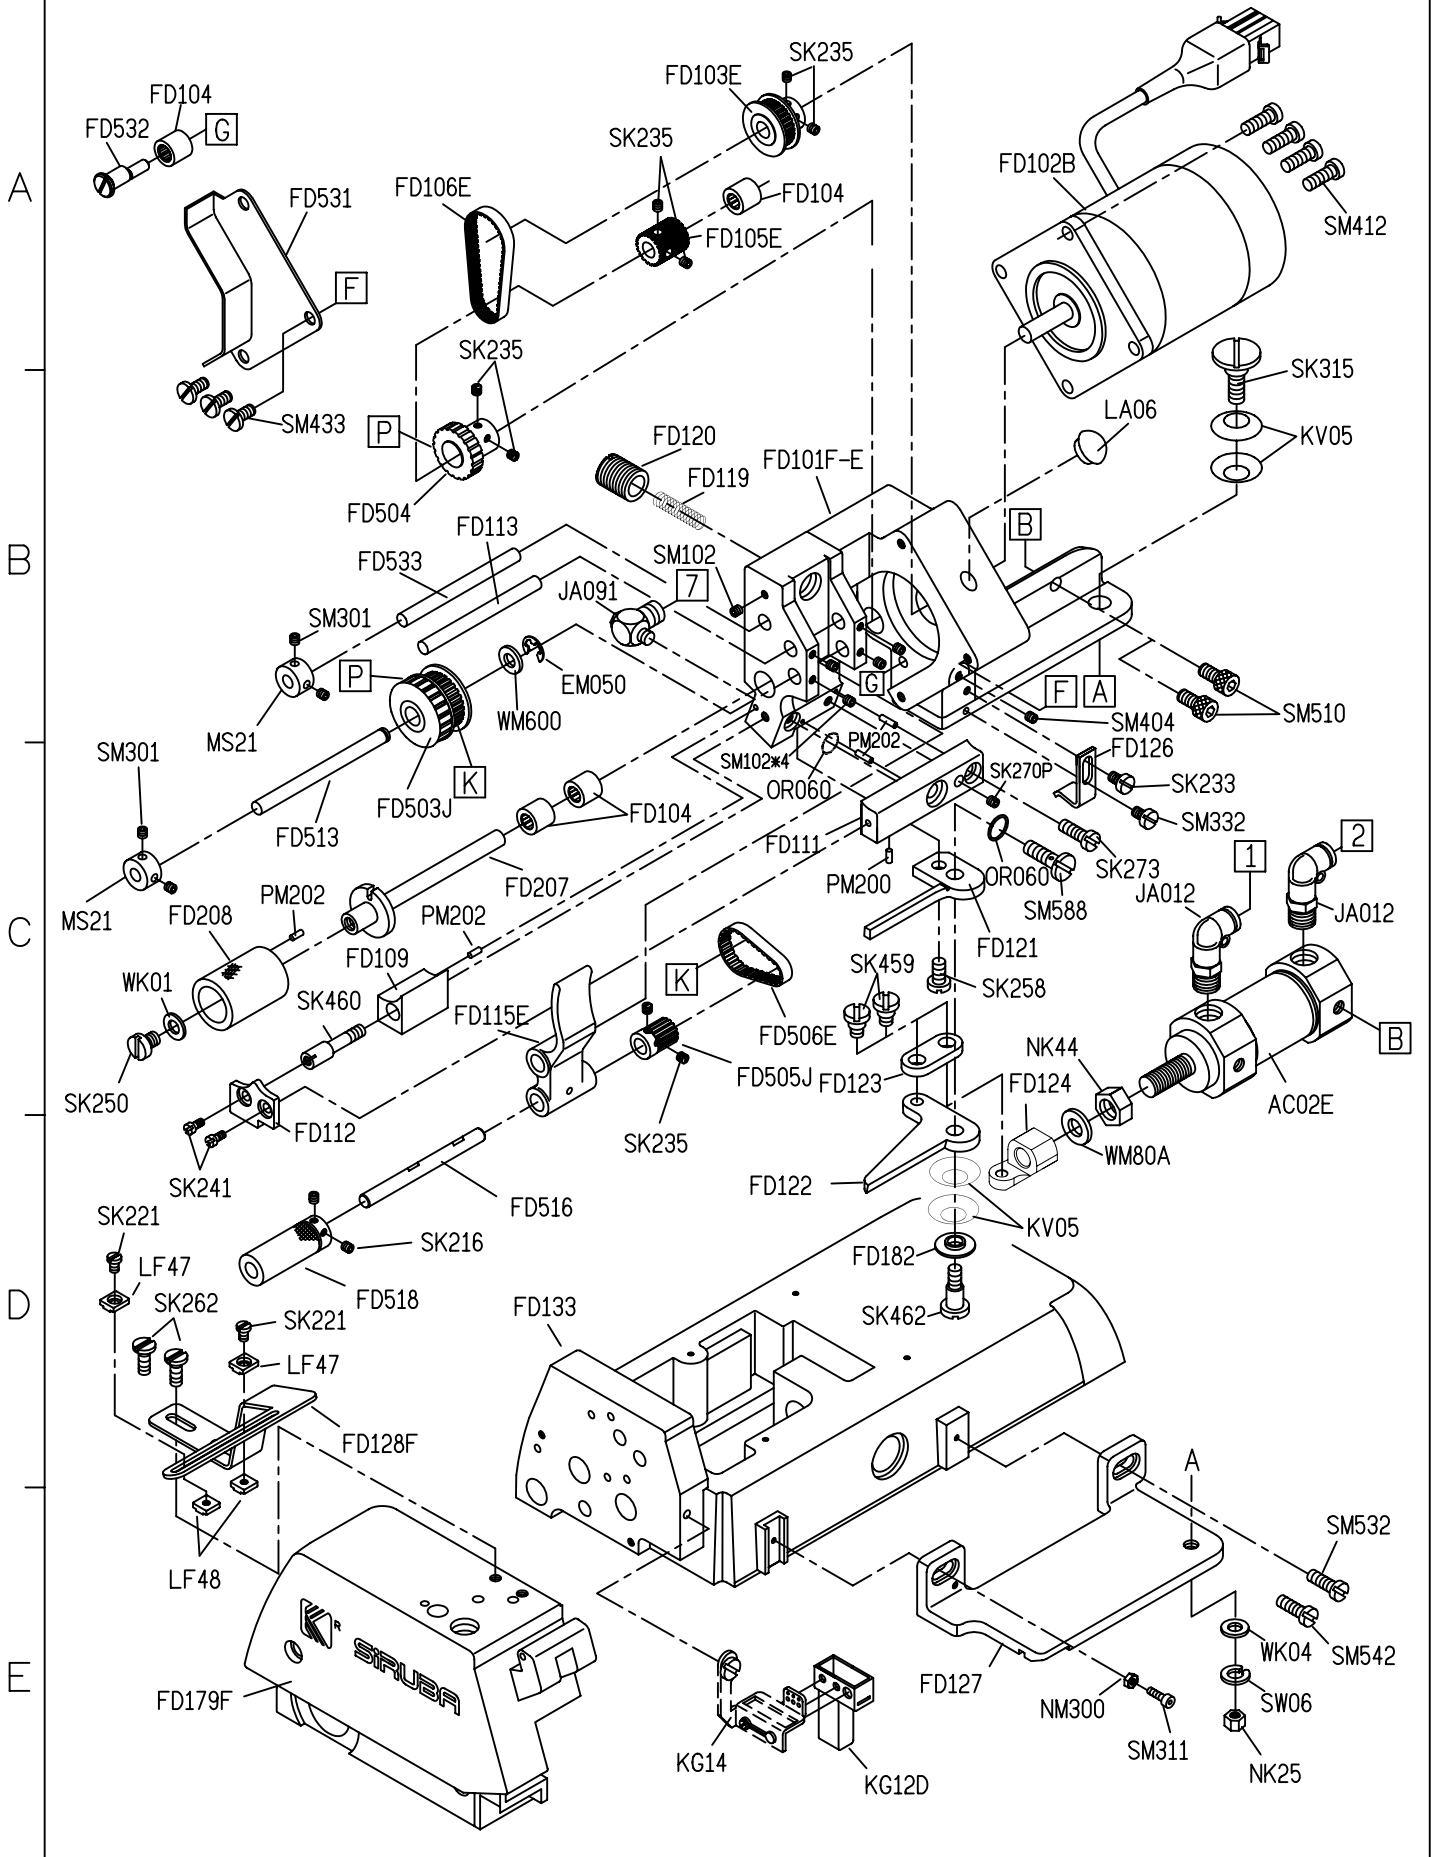

PARTS LIST FOR LF-D3 (SHORT WHEEL) GROUP 系列圖 1/8

FOR LF-D1/LF-D2/LF-D3
 *UNDER 5/8"

PARTS LIST FOR LF-D3 (LONG WHEEL) GROUP 系列圖 2/8

FOR LF-D1/LF-D2/LF-D3
*5/8"~2"

94.02.04

PARTS LIST FOR LF-D3 GROUP 系列圖 3/8

A

B

C

D

E

PARTS LIST FOR LF-D3 GROUP 系列圖 4/8

PARTS LIST FOR LF-D3 GROUP 系列圖 5/8

PARTS LIST FOR LF-D3 GROUP 系列圖 6/8

滾輪種類		針板	押具	送料具
737	長輪	E324L	P210F	D116 / H118L D117
	短輪		P210C	D116 / H118L D117
747	長輪	E434L	P210D	D116 / H118L D117
	短輪		P210E	D116 / H118L D117

PARTS LIST FOR LF-D3 GROUP 系列圖 7/8

A
B
C
D
E

PARTS LIST FOR LF-D3 GROUP 系列圖 8/8