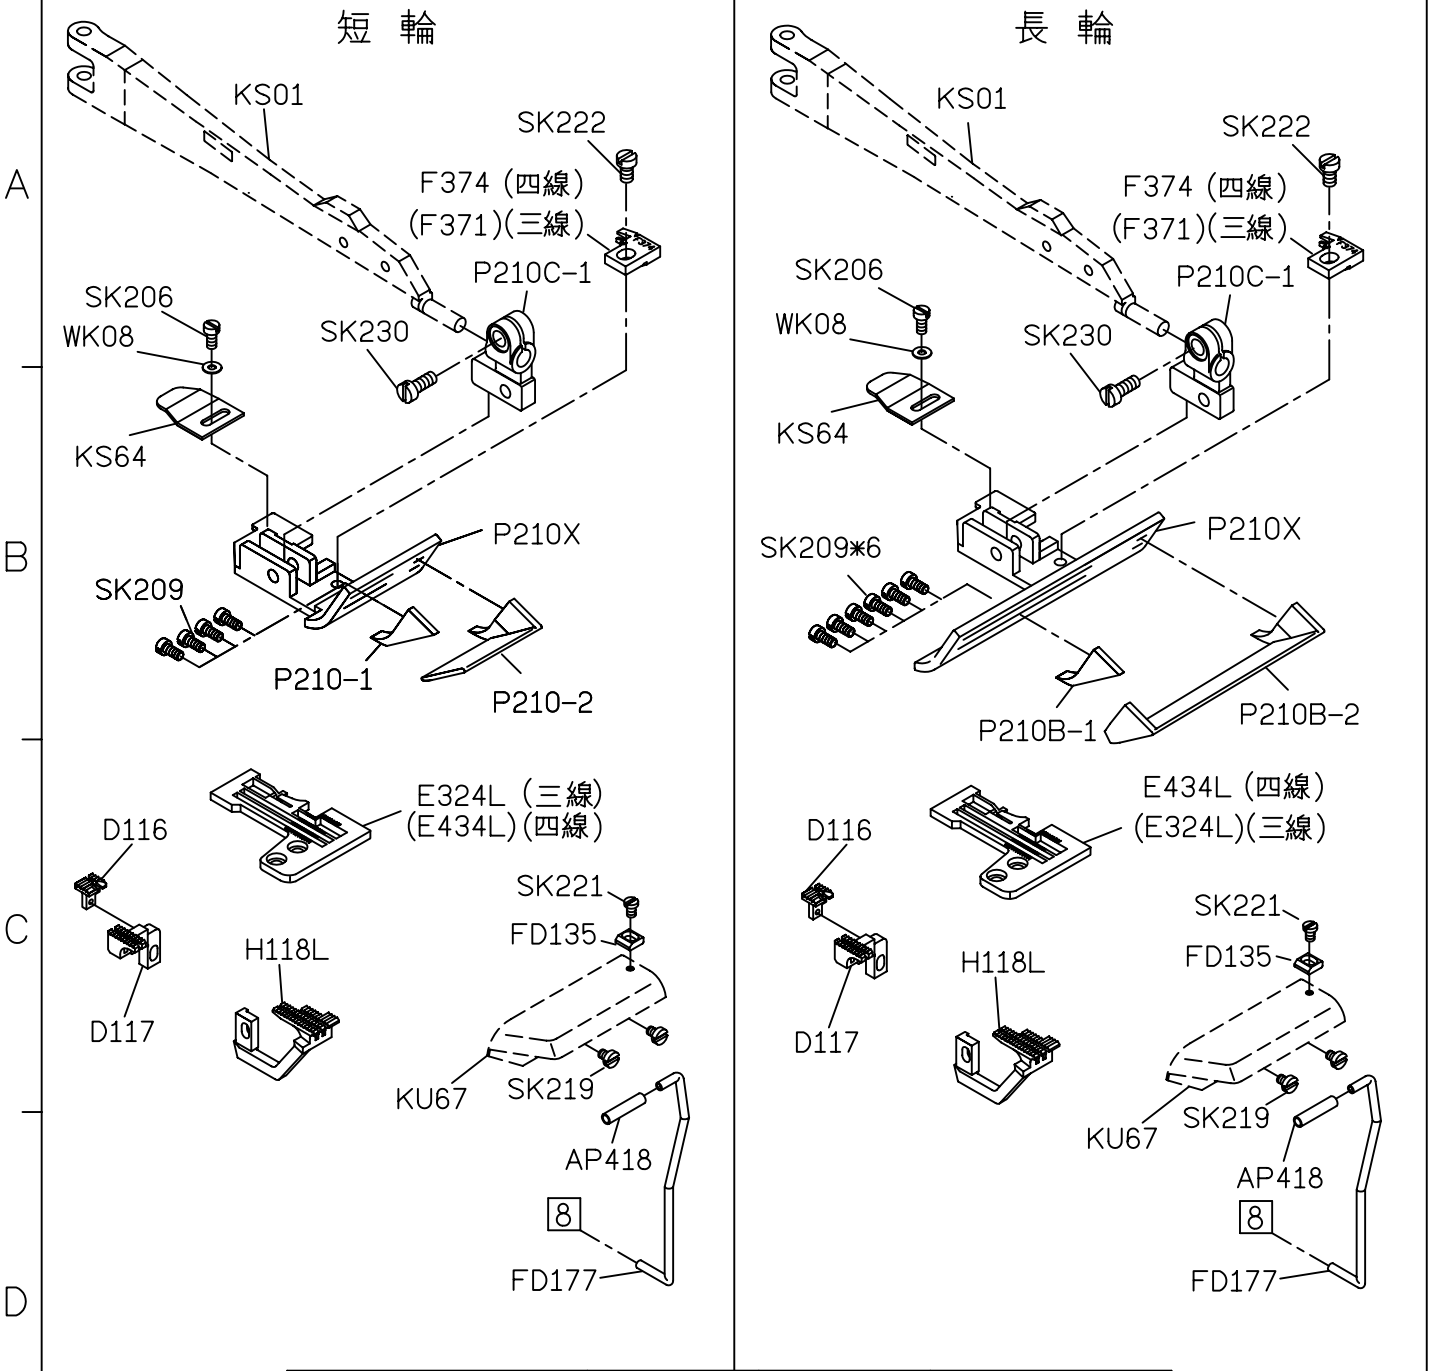

PARTS LIST FOR LF-D3 (SHORT WHEEL) GROUP 系列圖 1/8

FOR LF-D1/LF-D2/LF-D3
 *UNDER 5/8"

PARTS LIST FOR LF-D3 (LONG WHEEL) GROUP 系列圖 2/8

FOR LF-D1/LF-D2/LF-D3
*5/8"~2"

94.02.04

PARTS LIST FOR LF-D3 GROUP 系列圖 3/8

A

B

C

D

E

PARTS LIST FOR LF-D3 GROUP 系列圖 4/8

PARTS LIST FOR LF-D3 GROUP 系列圖 5/8

PARTS LIST FOR LF-D3 GROUP 系列圖 6/8

滾輪種類		針板	押具	送料具
737	長輪	E324L	P210F	D116 / H118L D117
	短輪		P210C	D116 / H118L D117
747	長輪	E434L	P210D	D116 / H118L D117
	短輪		P210E	D116 / H118L D117

PARTS LIST FOR LF-D3 GROUP 系列圖 7/8

A
B
C
D
E

PARTS LIST FOR LF-D3 GROUP 系列圖 8/8