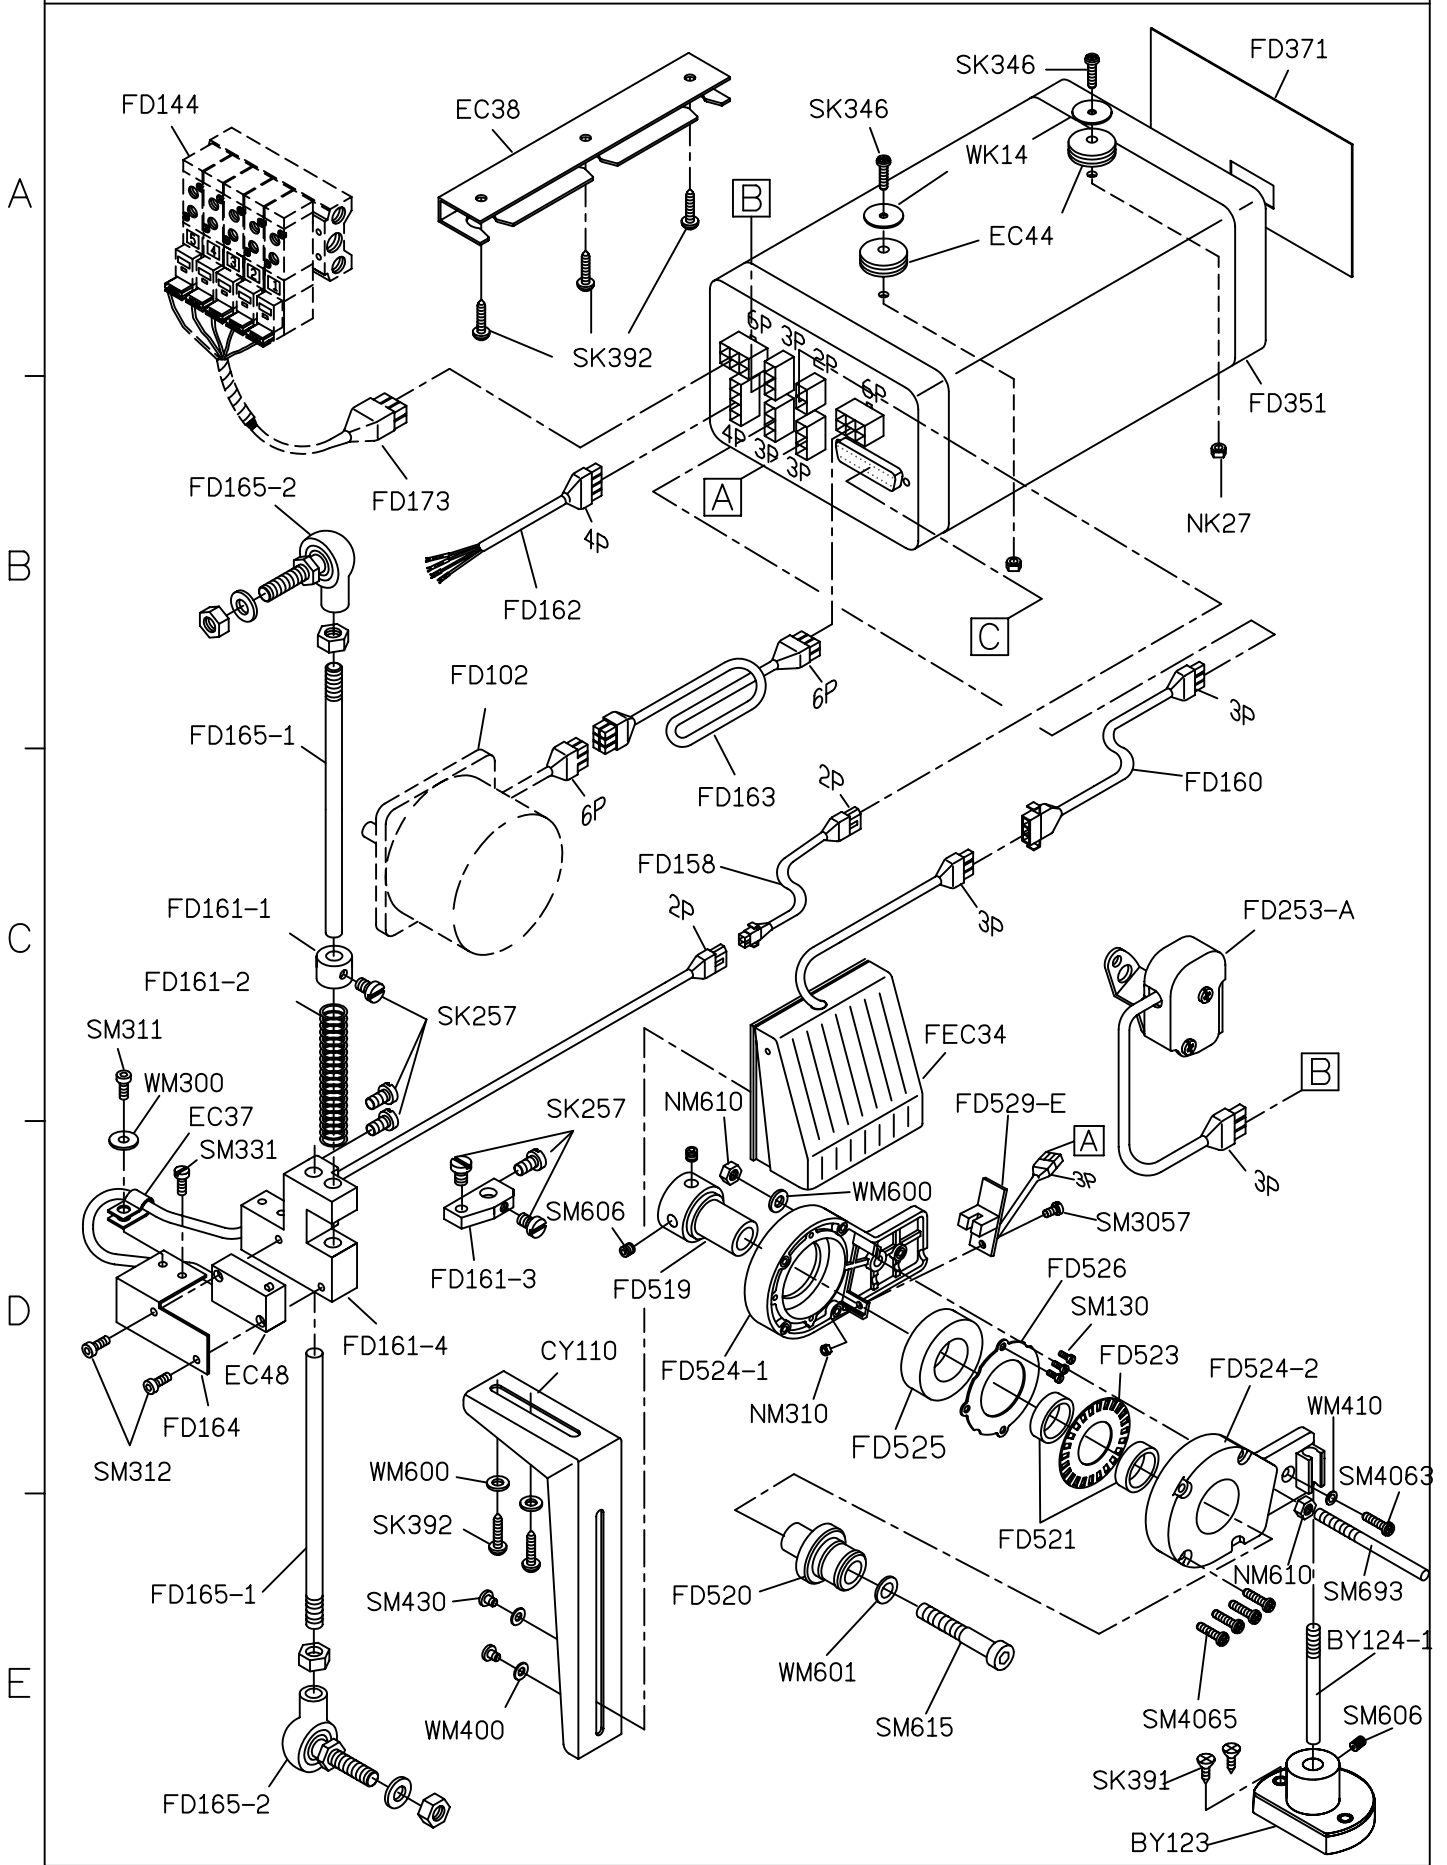

PARTS LIST FOR LF-D3 (SHORT WHEEL) GROUP 系列圖 1/8

FOR LF-D1/LF-D2/LF-D3
 *UNDER 5/8"

PARTS LIST FOR LF-D3 (LONG WHEEL) GROUP 系列圖 2/8

FOR LF-D1/LF-D2/LF-D3
*5/8"~2"

94.02.04

PARTS LIST FOR LF-D3 GROUP 系列圖 3/8

A

B

C

D

E

PARTS LIST FOR LF-D3 GROUP 系列圖 4/8

PARTS LIST FOR LF-D3 GROUP 系列圖 5/8

PARTS LIST FOR LF-D3 GROUP 系列圖 6/8

滾輪種類		針板	押具	送料具
737	長輪	E324L	P210F	D116 / H118L D117
	短輪		P210C	D116 / H118L D117
747	長輪	E434L	P210D	D116 / H118L D117
	短輪		P210E	D116 / H118L D117

PARTS LIST FOR LF-D3 GROUP 系列圖 7/8

A
B
C
D
E

PARTS LIST FOR LF-D3 GROUP 系列圖 8/8