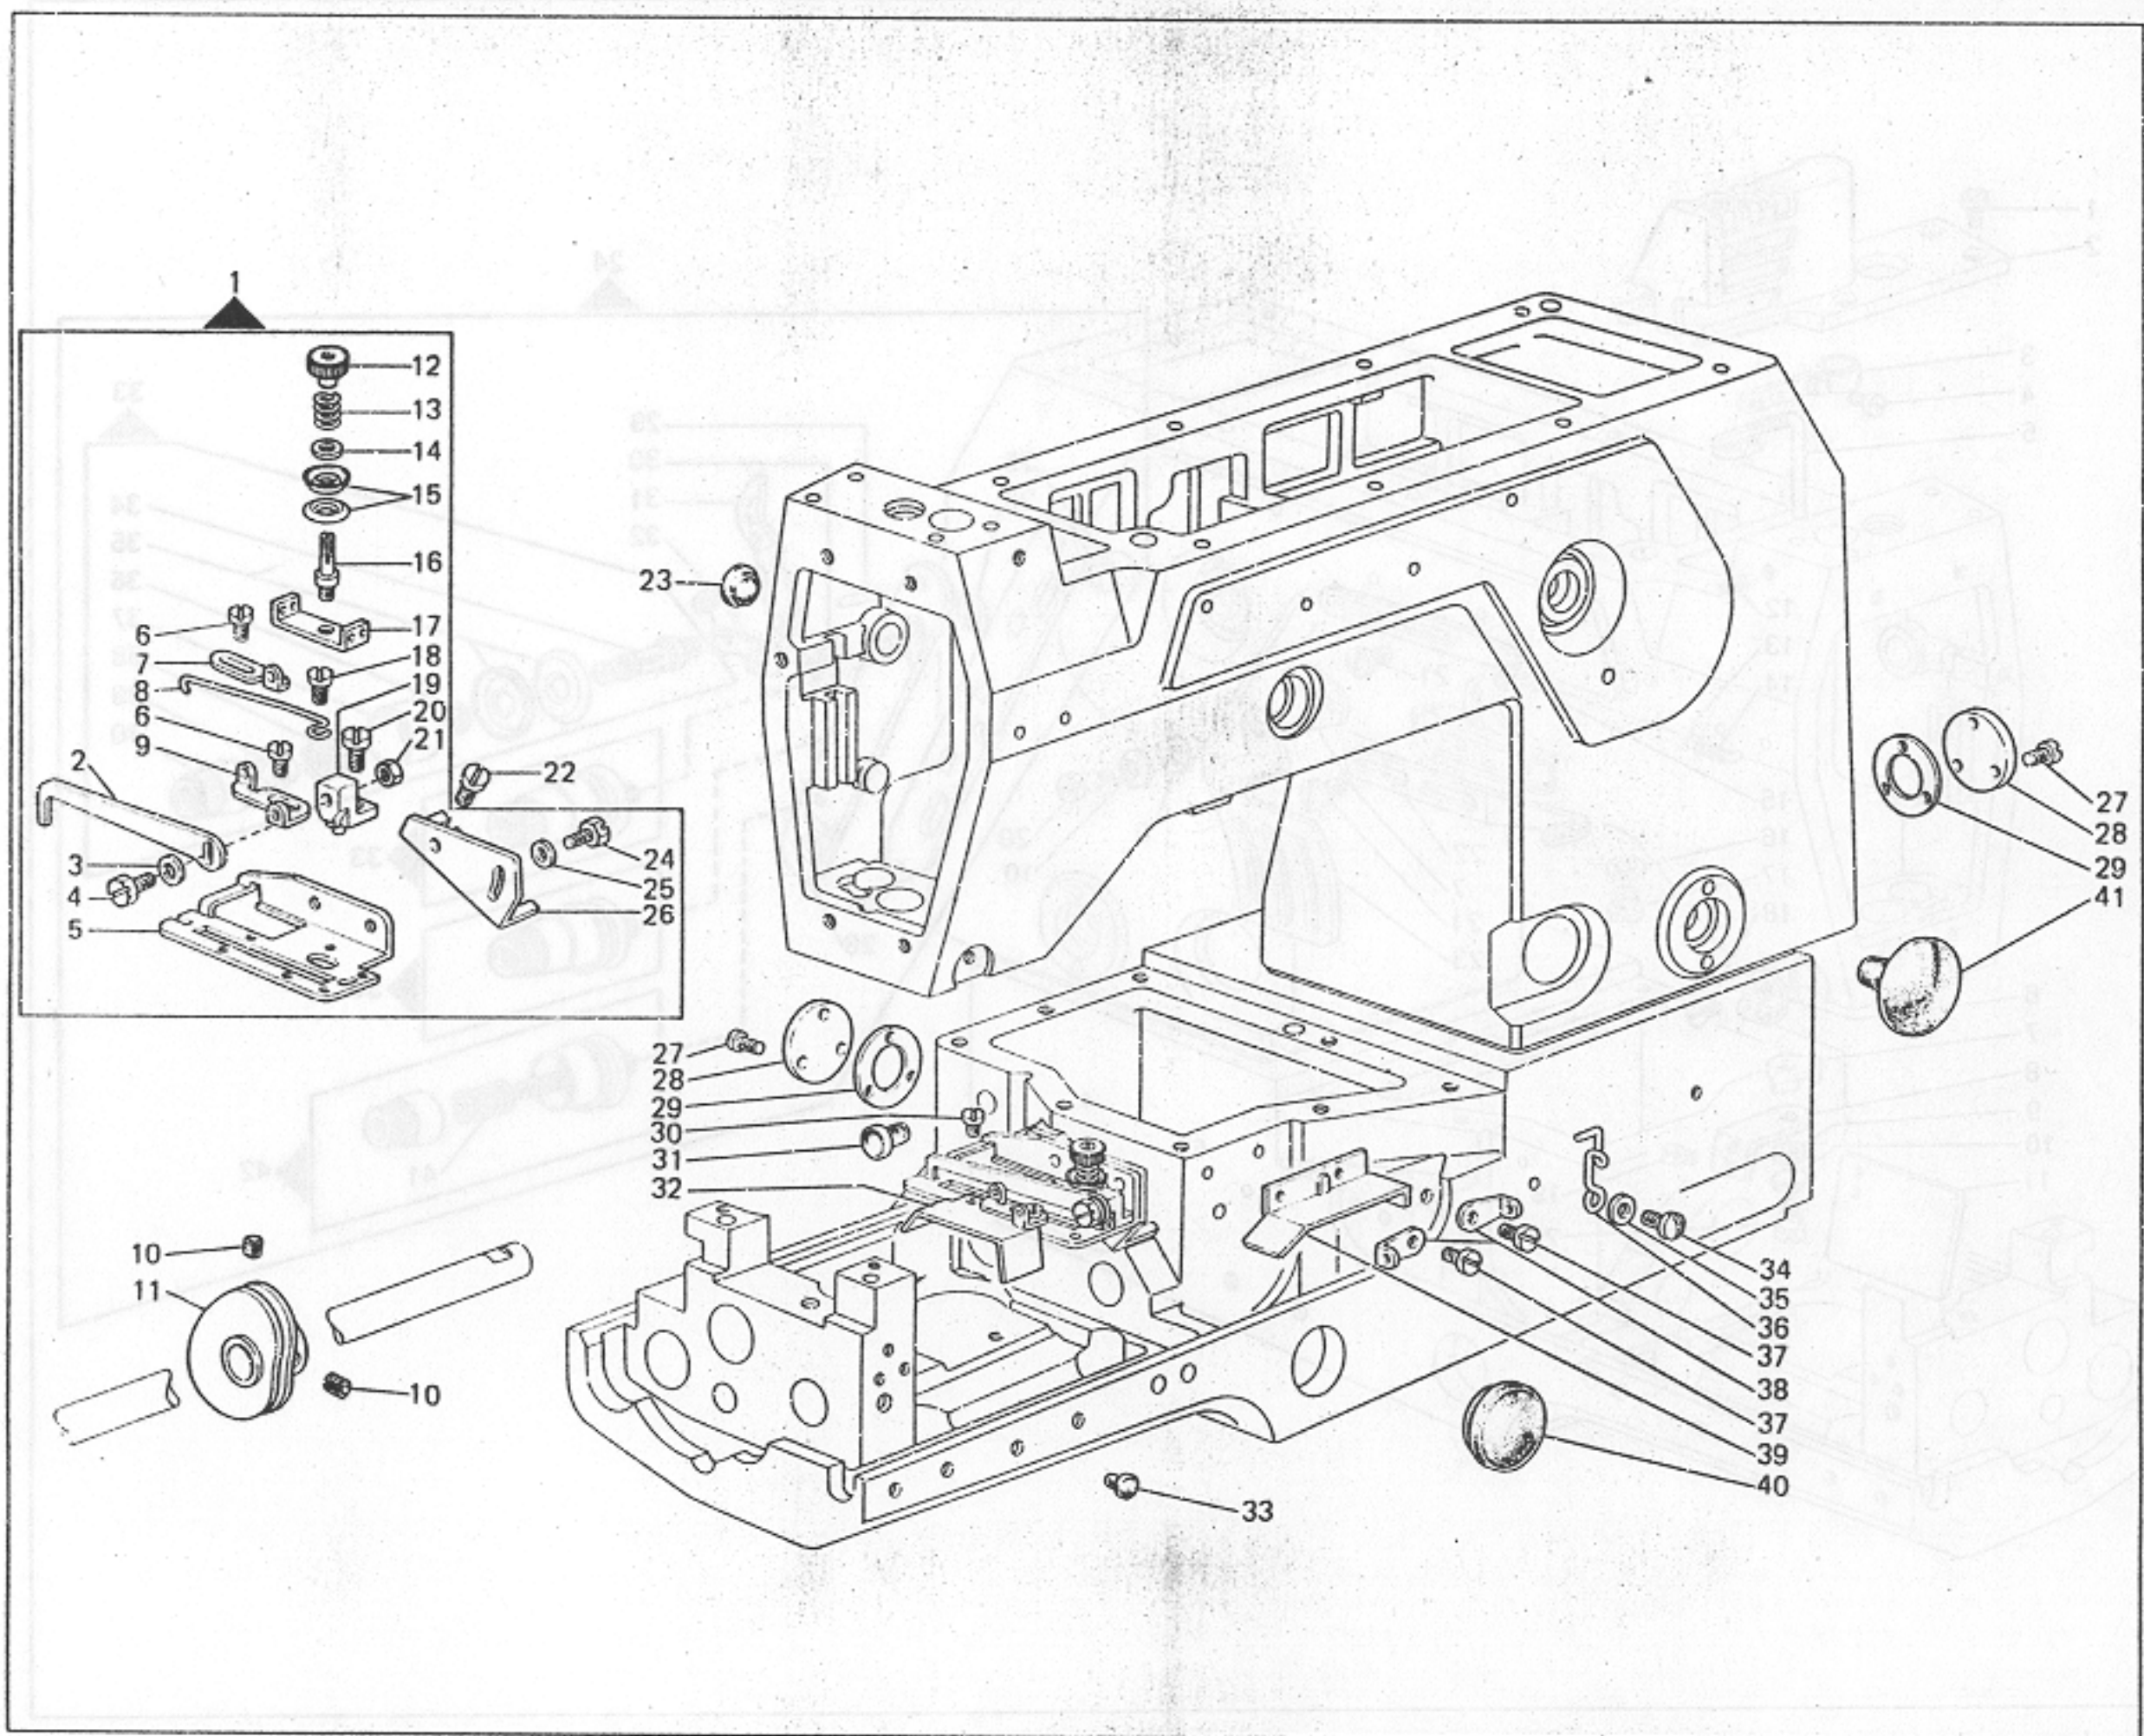

TESTA
HEAD
TETE
NÄHKOPF
CAPEZAL

FLEXSYSTEM

Rim TAV.2

Fig. N.	Part. N. Piece N.	Qt.
1	928320-4-02	1
2	308556-0-00	1
3	705201-0-00	1
4	740250-2-00	1
5	924396-0-10	1
6	741433-2-00	2
7	302172-0-10	1
8	308558-0-00	1
9	304905-0-10	1
10	725215-0-00	2
11	308971-3-00	1
12	302204-0-10	1
13	930066-0-10	1
14	704218-2-00	1
15	200324-0-10	2
16	300393-0-00	1
17	310459-0-01	1
18	741612-2-00	1
19	302168-0-00	1
20	741655-2-00	1
21	746002-2-00	1
22	721444-2-00	2
23	313092-0-00	1
24	740220-2-00	2
25	704104-2-00	2
26	311188-0-02	1
27	724420-2-00	6
28	311070-0-00	2
29	311071-0-00	2
30	741413-2-00	1
31	202398-0-10	1
32	315862-0-00	1
33	207893-0-00	4
34	303045-0-10	1
35	704210-4-00	1
36	311098-0-00	1
37	741936-2-00	2
38	308874-0-00	2
39	315815-0-00	1
40	311067-0-00	1
41	315081-0-00	1