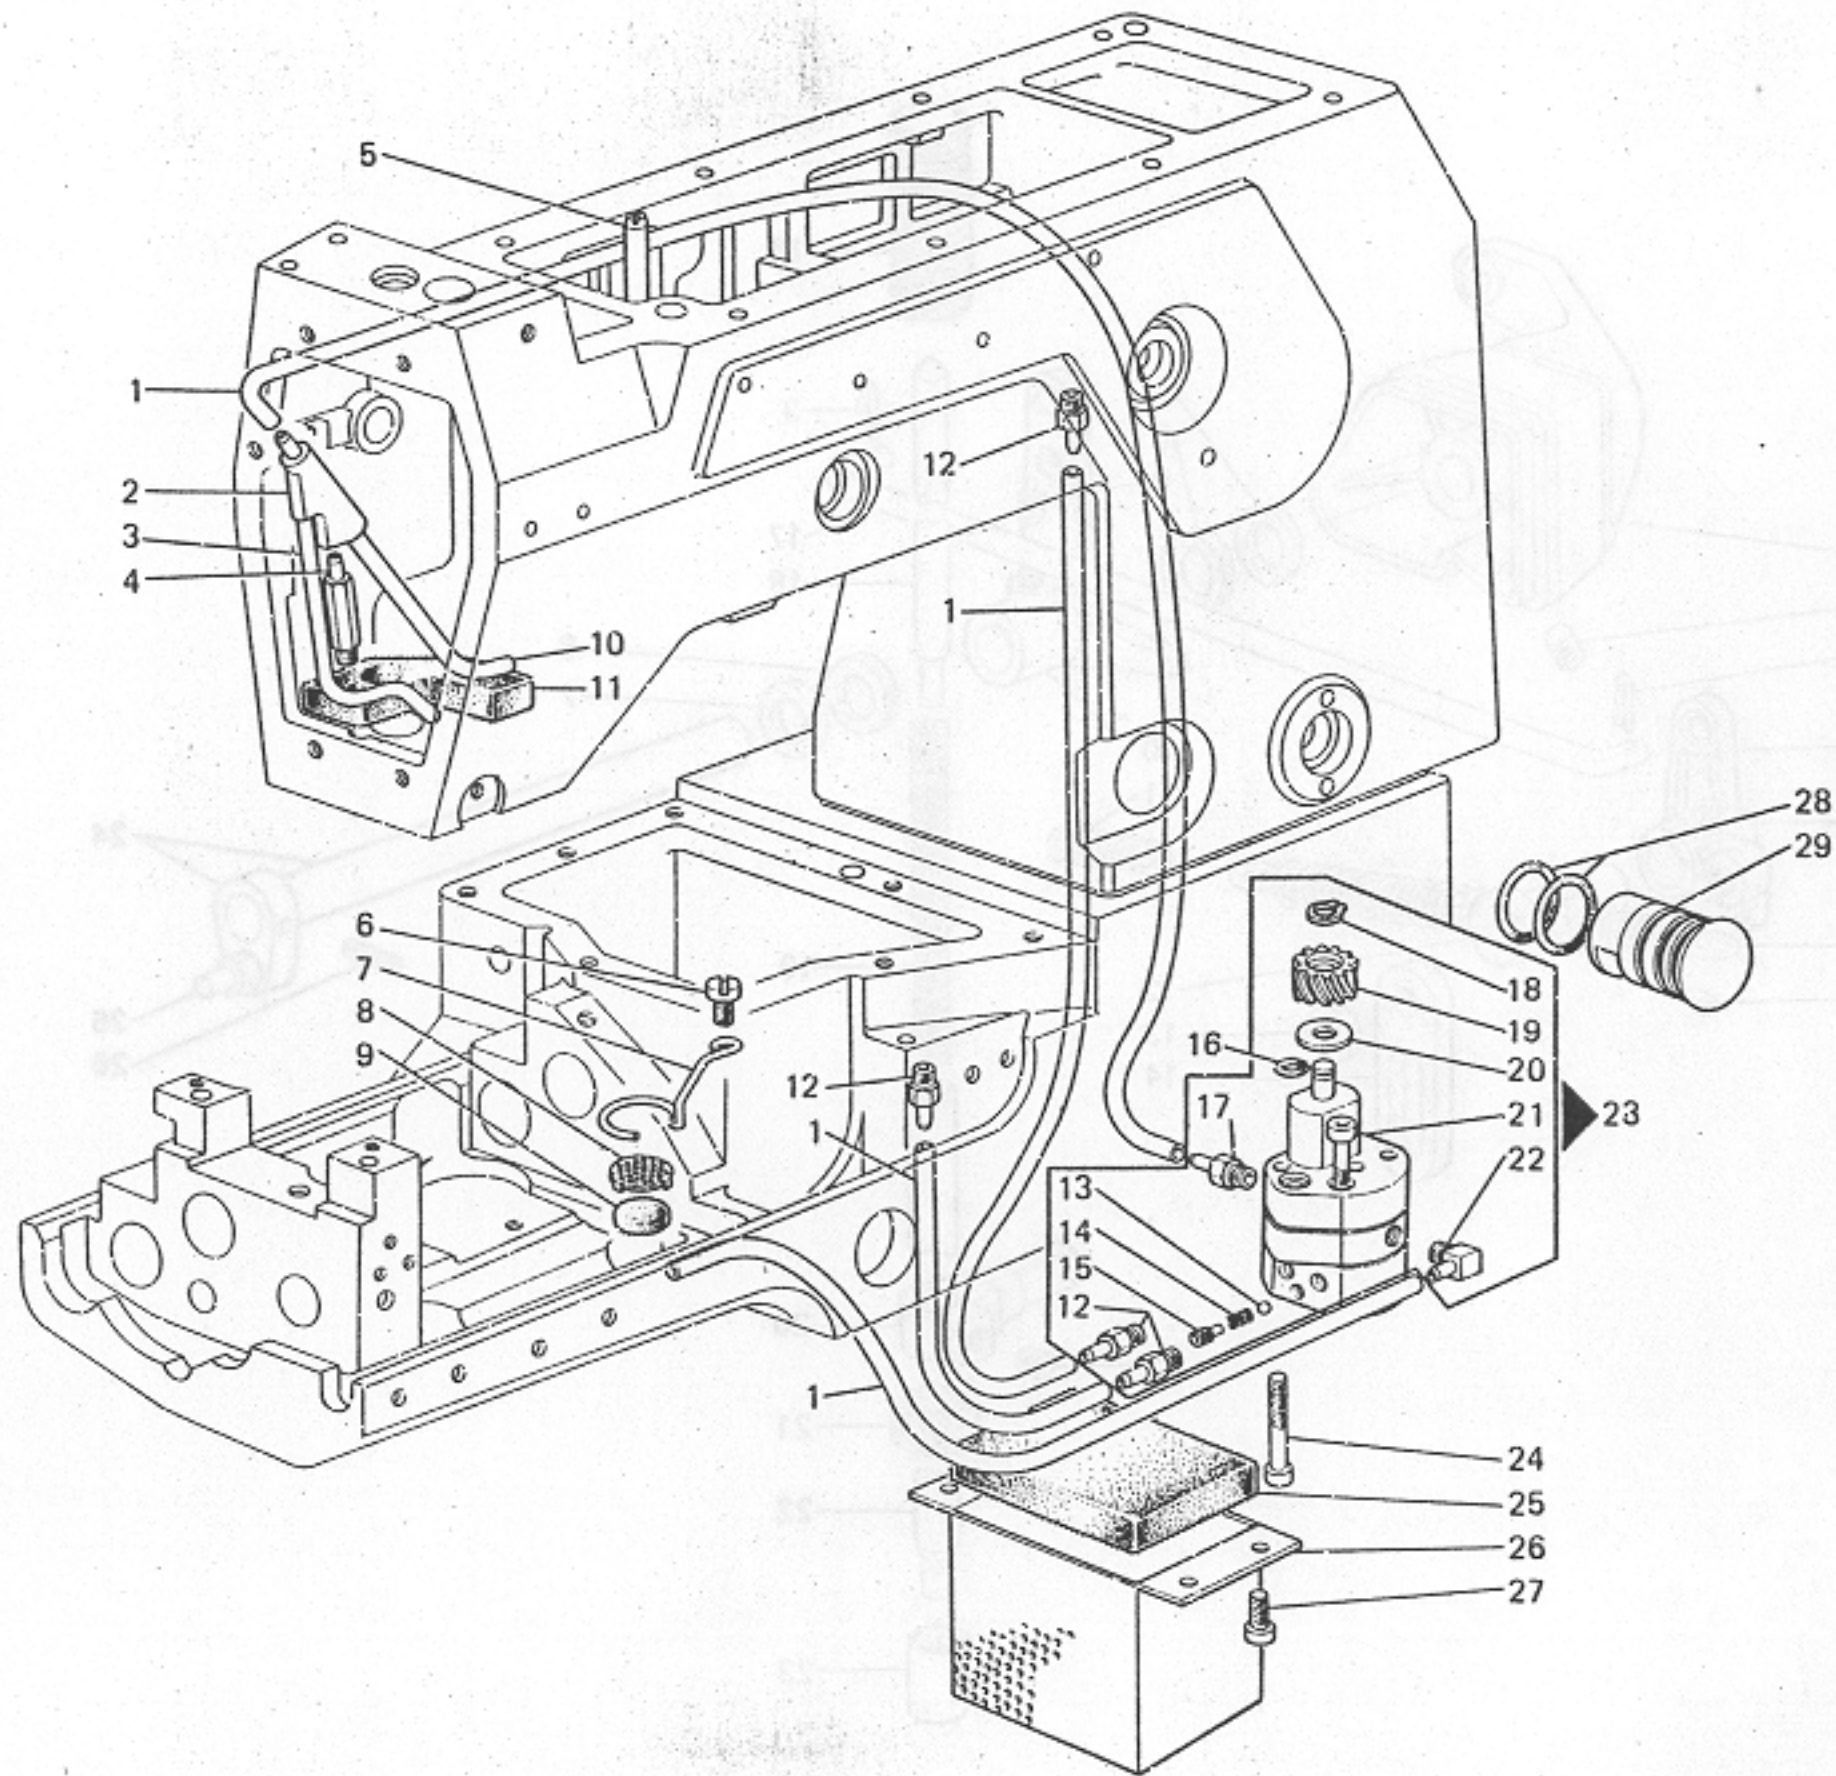

KIM TAV.11

Fig. N.	Part. N. Piece N.	Qt.
1	M295171476	
2	315161-0-00	1
3	M295170305	
4	315166-0-00	1
5	315044-0-00	1
6	741936-2-00	1
7	315896-0-00	1
8	315895-0-00	1
9	315897-0-00	1
10	M295173005	
11	315167-0-00	1
12	315164-0-00	4
13	707602-0-00	1
14	315158-0-00	1
15	315159-0-00	1
16	701004-0-00	1
17	315163-0-00	1
18	700006-0-00	1
19	206437-0-00	1
20	704813-0-00	1
21	722491-2-00	2
22	943892-0-01	1
23	315150-4-00	1
24	722521-2-00	2
25	315823-0-00	1
26	315816-0-00	1
27	721444-2-00	4
28	701031-0-00	2
29	206669-3-11	1