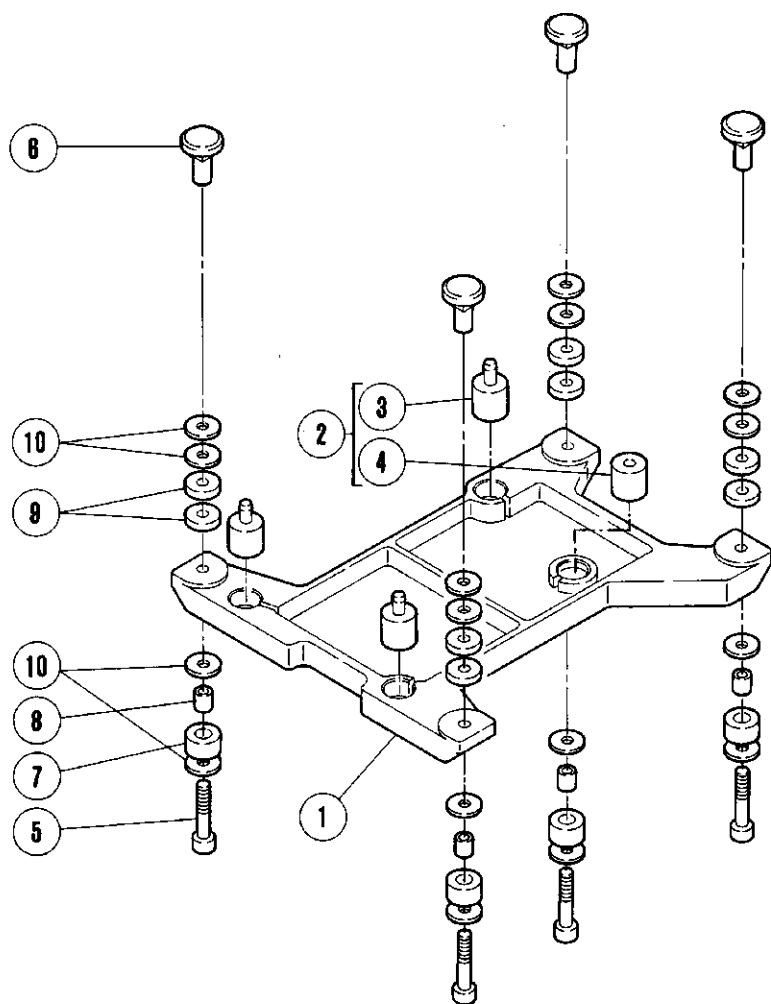

REF. NO.	PART NO.	メイショウ	NAME	QT.
1	212850	ミシロスイツケイタ	MACHINE REST BOARD	1
2	9029	ホウシコゴムセット	CUSHION RUBBER SET	1
3	205473	ホウシコゴム	CUSHION RUBBER	3
4	210523	ホウシコゴム	CUSHION RUBBER	1
5	4513	ホルト/M8	HANGER BOLT	4
6	206336	ワルナツト	NUT	4
7	205764	ホウシコゴム	CUSHION RUBBER	4
8	205765	ライナー	LINER	4
9	205467	スペーサー	SPACER	12
10	206337	ワシカネ	WASHER	16