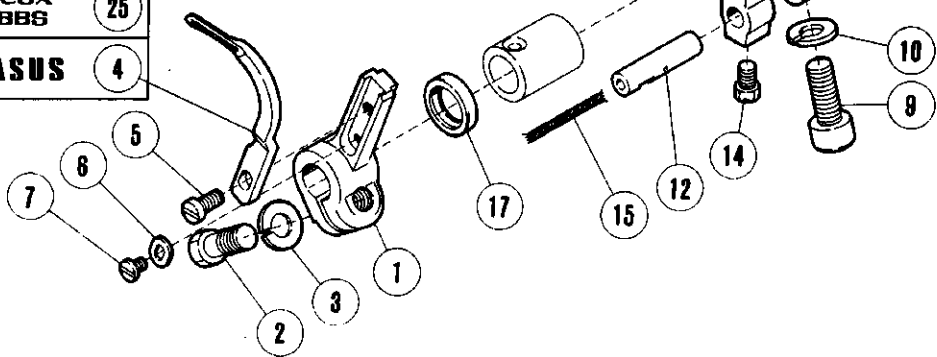

WILLCOX & GIBBS	25
PEGASUS	4