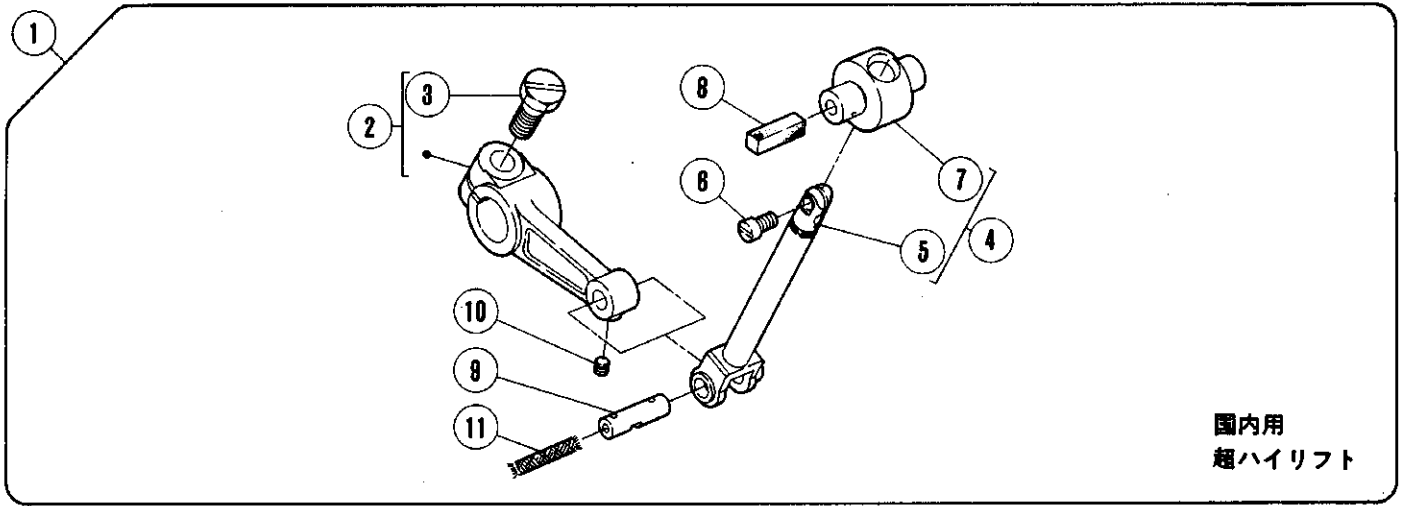

上ルーパ-機構(2)

UPPER LOOPER DRIVE MECHANISM(2)

REF. NO.	PART NO.	メキシコ	NAME	QT.
1	210929A91	ウツル-ハ°-タ°イ(クミ)	UPPER LOOPER HOLDER ASSEMBLY	1
2	211655	ウツル-ハ°-レハ°-	LEVER/UPPER LOOPER HOLDER	1
3	5284	ロツカクネシ°	SCREW	1
4	211926	ウツル-ハ°-タ°イ(クミ)	UPPER LOOPER HOLDER ASSEMBLY	1
5	211654	ウツル-ハ°-タ°イ	UPPER LOOPER HOLDER	1
6	1998-2	ヒラネシ°	SCREW	1
7	210107	ウツル-ハ°-タ°イアツナイ	UPPER LOOPER HOLDER GUIDE	1
8	204274	オウユツイルト	OIL FELT	1
9	210105	ヘイコウヒ°ン	PIN	1
10	5292	トメネシ°	SCREW	1
11	201275	オウユツヒモ	OIL WICK	1
12	210929-91	ウツル-ハ°-タ°イ(クミ)	UPPER LOOPER HOLDER ASSEMBLY	1
13	211655	ウツル-ハ°-レハ°-	LEVER/UPPER LOOPER HOLDER	1
14	5284	ロツカクネシ°	SCREW	1
15	211926	ウツル-ハ°-タ°イ(クミ)	UPPER LOOPER HOLDER ASSEMBLY	1
16	211654	ウツル-ハ°-タ°イ	UPPER LOOPER HOLDER	1
17	1998-2	ヒラネシ°	SCREW	1
18	210107	ウツル-ハ°-タ°イアツナイ	UPPER LOOPER HOLDER GUIDE	1
19	204274	オウユツイルト	OIL FELT	2
20	210105	ヘイコウヒ°ン	PIN	1
21	5292	トメネシ°	SCREW	1
22	201275	オウユツヒモ	OIL WICK	1