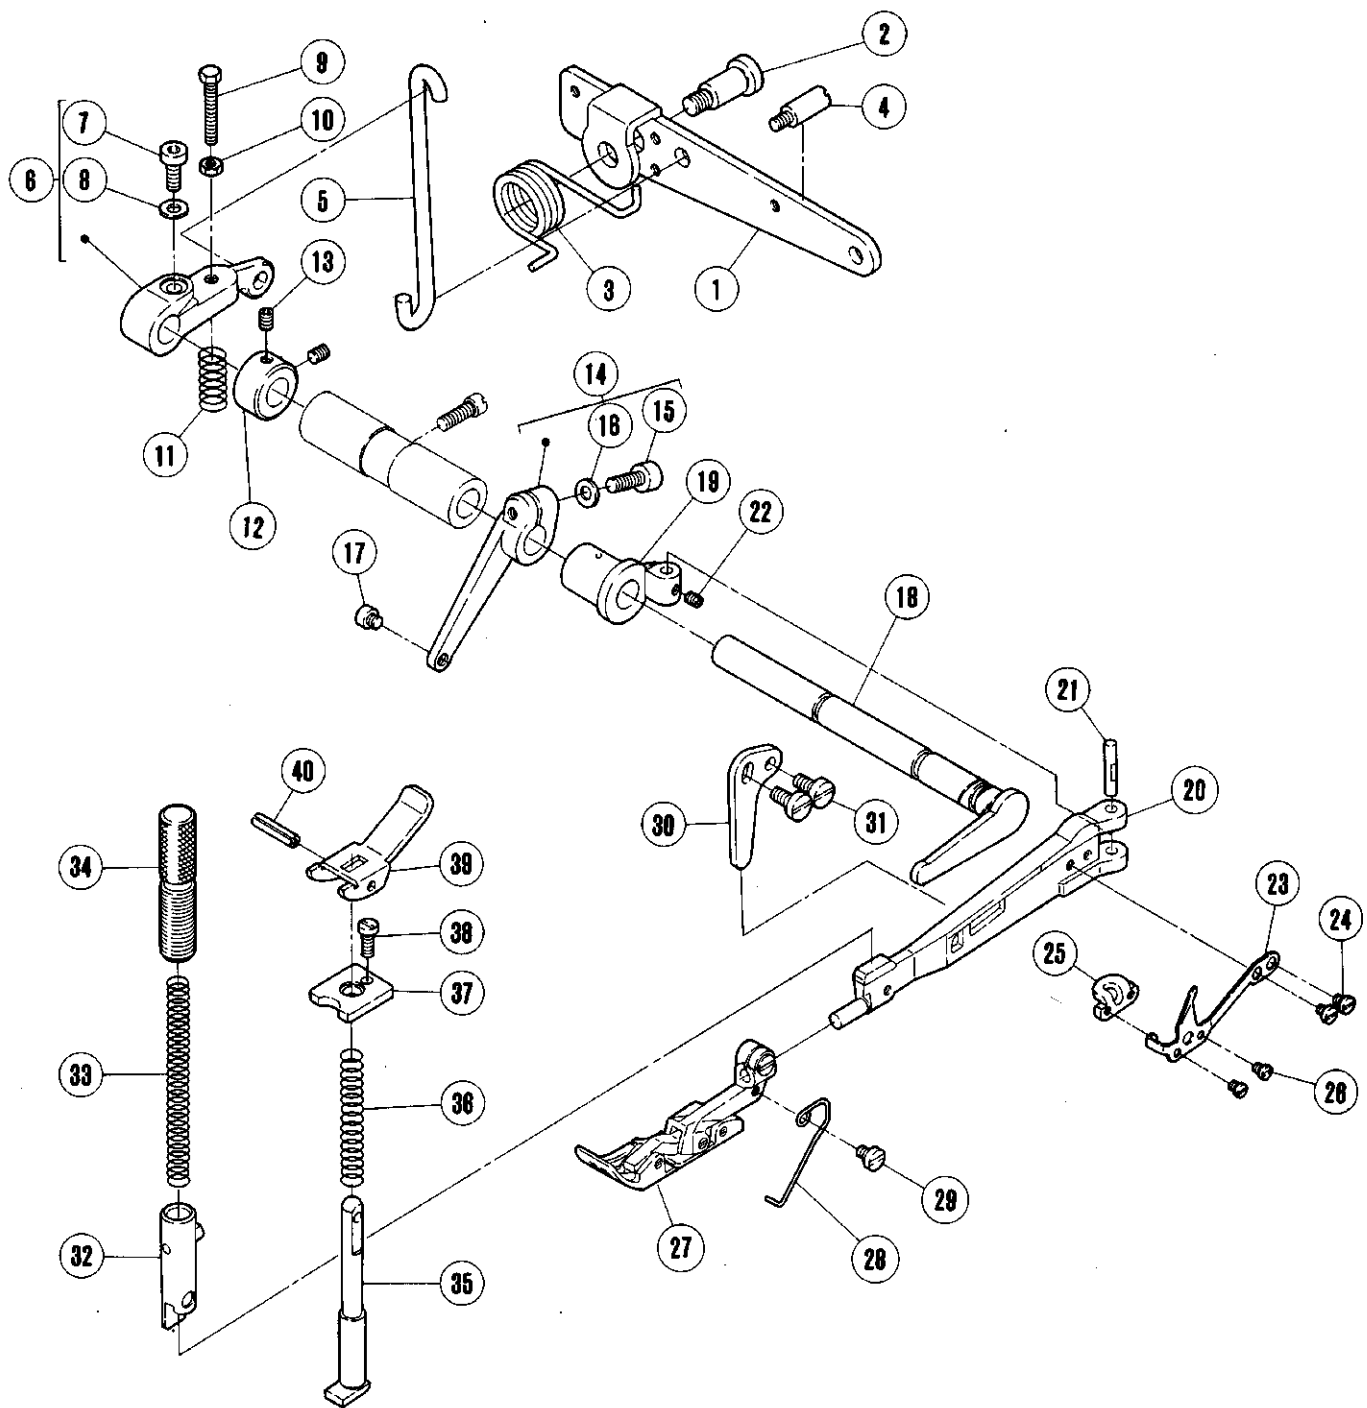

REF. NO.	PART NO.	メイショウ	NAME	QT.
1	211678	レバ-/(クミ)/アシアケ	FOOT LIFT LEVER	1
2	2285	タツキネシ/C9	SCREW	1
3	211679	ネリハネ	SPRING	1
4	5481	ヒツキネシ/C5	SCREW	1
5	210335	リンク/アシアケレバ-	LINK/FOOT LIFT LEVER	1
6	212050	レバ-/オサエケ	LEVER/FOOT LIFT	1
7	5457	ヒラネシ/C7	SCREW	1
8	207924	サカネ	WASHER	1
9	5503	ロツカクネシ/C5	SCREW	1
10	3044	ロツカクナツト/C5	NUT	1
11	212051	アツユクハネ	SPRING	1
12	212039	カ-	THRUST COLLAR	1
13	5292	トメネシ/C3	SCREW	2
14	212356-92	レバ-	LEVER	1
15	5594	ヒラネシ/C7	SCREW	1
16	307003	サカネ	WASHER	1
17	5596	ヒツキネシ	SCREW	1
18	212047	シク/オサエタイ	SHAFT/PRESSER ARM	1
19	212357	オサエタイヒツシ	PRESSER ARM HINGE	1
20	212843A	オサエタイ	PRESSER ARM	1
21	210323	エイコフヒツ	PIN	1
22	5292	トメネシ/C3	SCREW	1
23	212844	イタハネ	FLAT SPRING	1
24	5299	ヒラネシ	SCREW	2
25	212439	アテカネ	GUIDE PLATE	1
26	5030	ヒラネシ/C1	SCREW	2
27	212872	オサエ(クミ)	PRESSER FOOT ASSEMBLY	1
28	212877	ネリハネ	SPRING	1
29	2921	トメネシ/C4	SCREW	1
30	210517	ストツハ-/オサエタイ	PIN	1
31	5117	ヒラネシ	SPRING	1
32	211206	オサエタイイコナイ	PRESSER ARM GUIDE	1
33	211941	アツユクハネ	SPRING	1
34	208774	チヨウセツネシ	THUMB SCREW	1
35	202645	シク/テアケ	COVER	1
36	201395	アツユクハネ	SPRING	1
37	208599	テアケシク フツユ	BUSHING	1
38	5029	ヒラネシ/C3	SCREW	1
39	211657	テアケ	HAND LIFT LEVER	1
40	202647A	ストツハヒツ	PIN	1