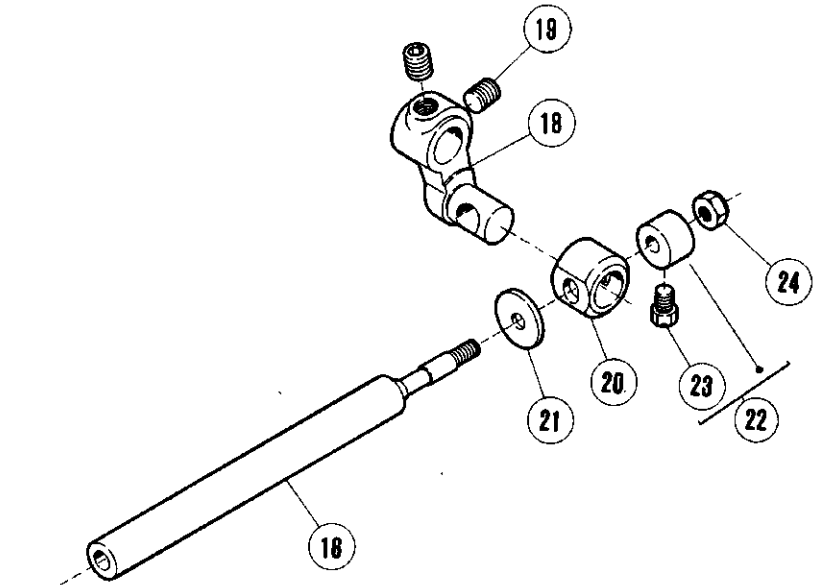

WILLCOX & GIBBS	25
PEGASUS	4