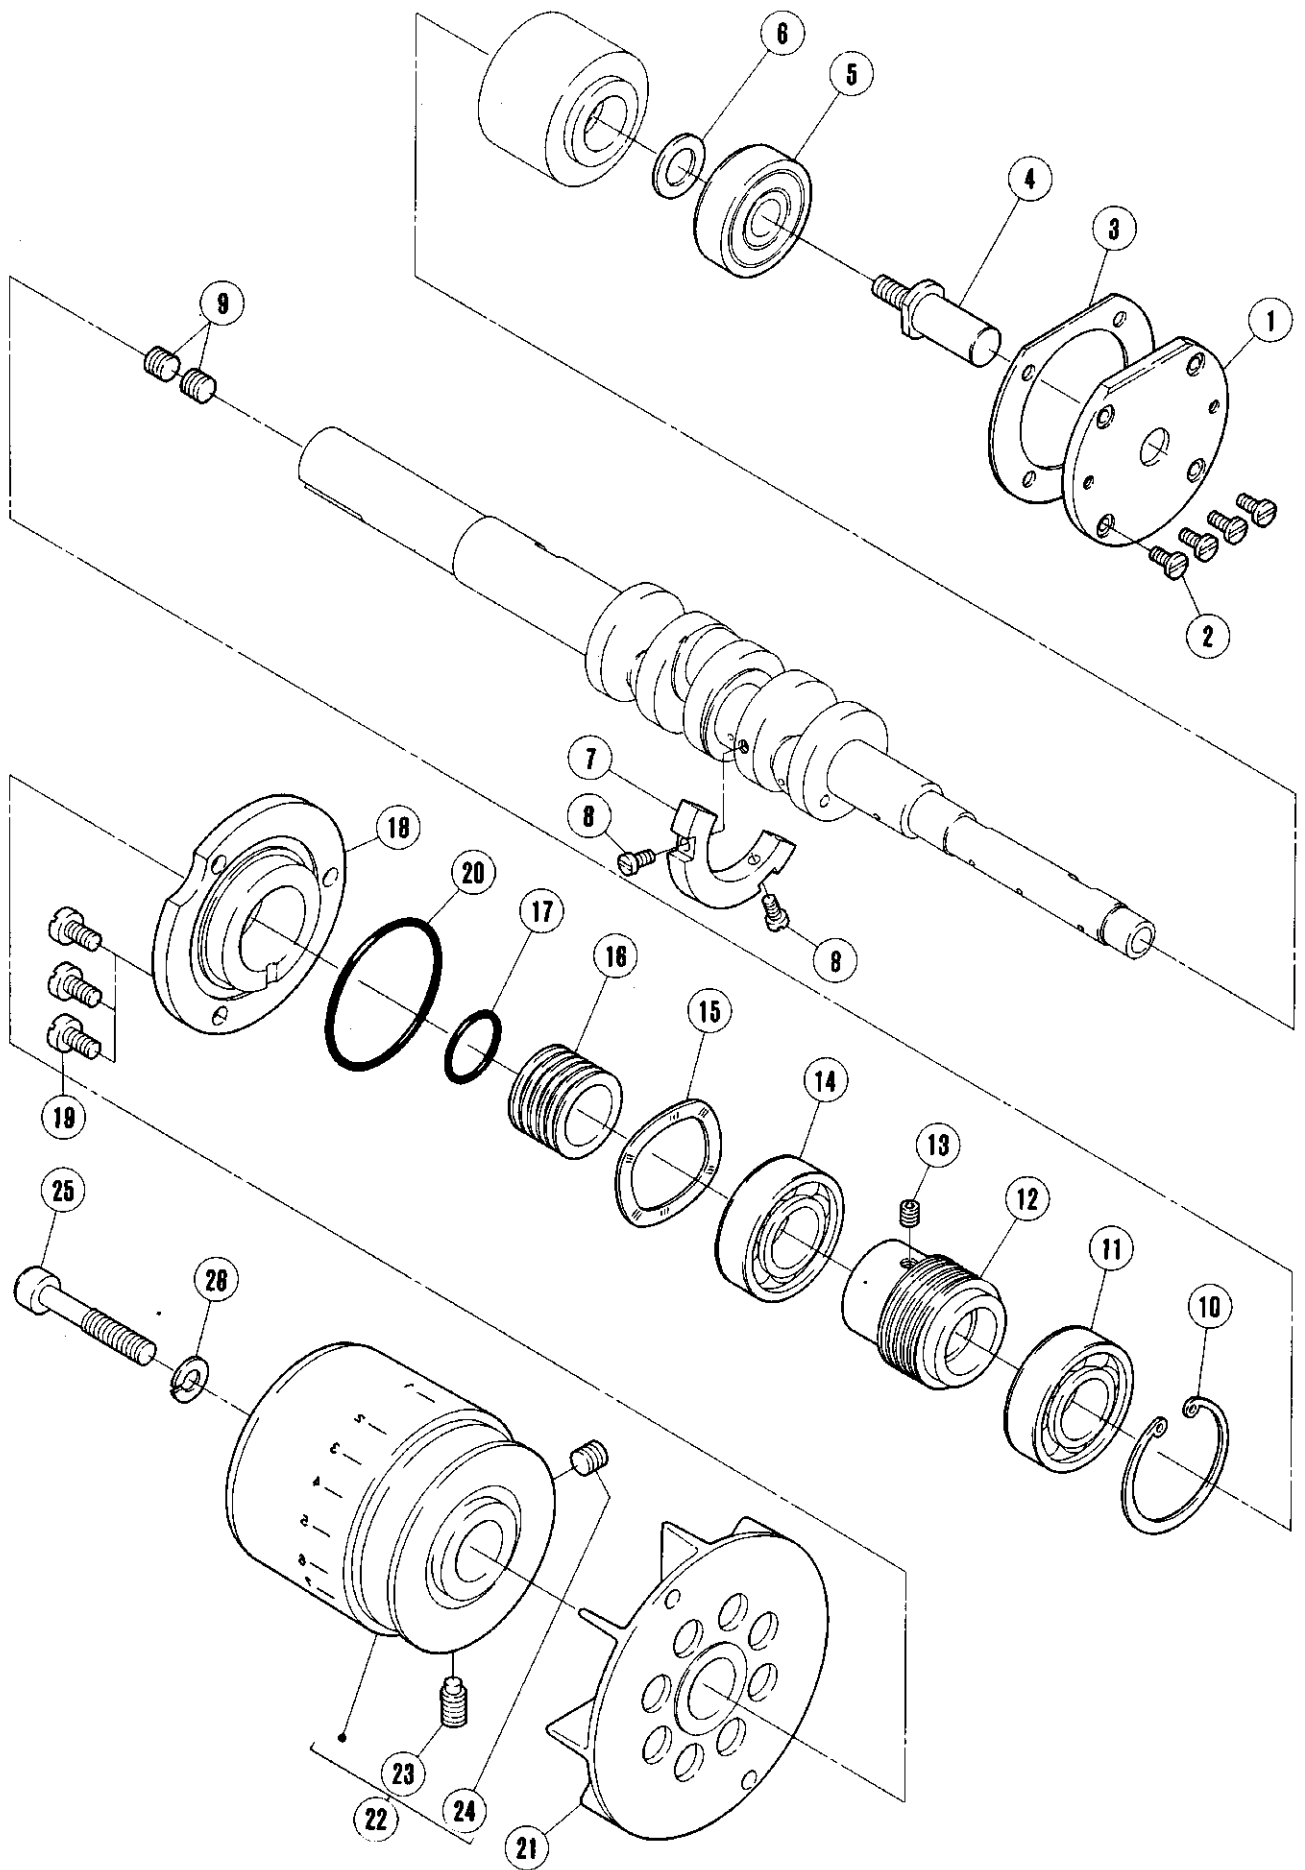

1

超ハイリフト用

For extra-high lift

クランクシャフト機構(1)

CRANKSHAFT DRIVE MECHANISM(1)

REF. NO.	PART NO.	メーカ	NAME	QT.
1	212825A	クランクシャフト(クミ)	CRANKSHAFT ASSEMBLY	1
2	211126-PD	クランクシャフト	CRANKSHAFT	1
3	1459	トメネジ/C4	SCREW	5
4	210229A	ロツト*/ハリワリ	CONNECTION/NEEDLE DRIVE	1
5	5376	ヒラネジ*/C4	SCREW	2
6	210173	ロツト*/ウクメス	CONNECTION/UPPER KNIFE DRIVE	1
7	5376	ヒラネジ*/C4	SCREW	2
8	210091	ロツト*/シタル-ハ-	CONNECTION/LOWER LOOPER DRIVE	1
9	5376	ヒラネジ*/C4	SCREW	4
10	212352	クランク/シタル-ハ-	CRANK/LOWER LOOPER	1
11	2022-4	ロツカクネジ*/C10	SCREW	2
12	210091	ロツト*/ウクル-ハ-	CONNECTION/UPPER LOOPER DRIVE	1
13	5376	ヒラネジ*/C4	SCREW	4
14	211153	クランク/ウクル-ハ-	CRANK	1
15	5457	ヒラネジ*/C9	SCREW	1