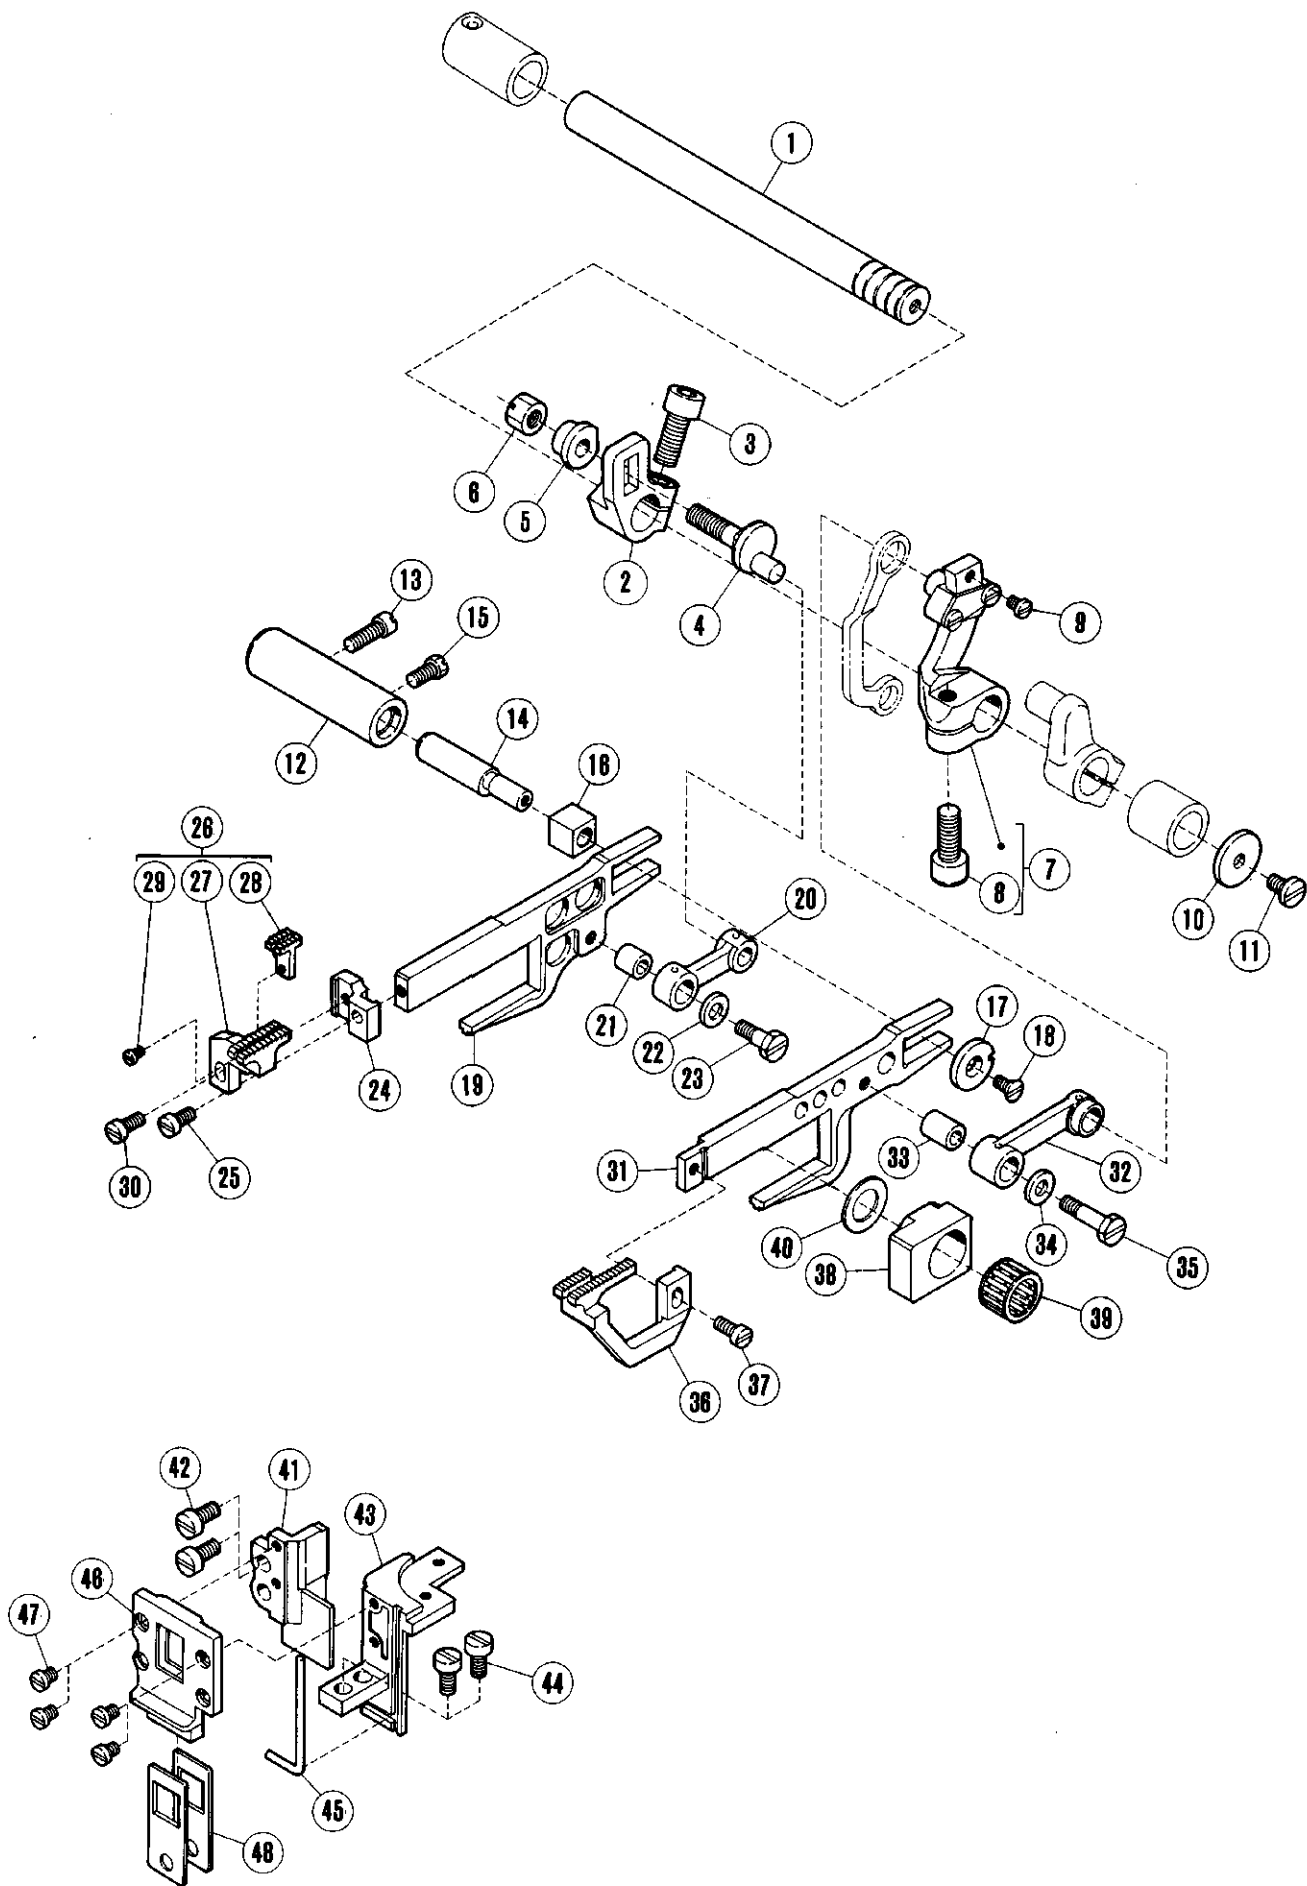

送り機構(2)

FEED MECHANISM(2)

REF. NO.	PART NO.	メイヨウ	NAME	QT.
1	212028	シ*ク/オクリ	FEED SHAFT	1
2	211177	クランク/シユオクリ	CRANK/MAIN FEED	1
3	5457	ヒラネシ*/C9	SCREW	1
4	210145	I*キセツピ*ン	PIN	1
5	210146	サ*カ*ネ	WASHER	1
6	5455	ロツカクナツト/C8	NUT	1
7	211183	クランク(クミ)/サト*ウオクリ	CRANK COMPLETE/DIFF. FEED	1
8	5346	ヒラネシ*/C3	SCREW	1
9	5457	ヒラネシ*/C9	SCREW	1
10	210100	サ*カ*ネ	WASHER	1
11	4009-1	ヒラネシ*/C5	SCREW	1
12	204129A	シ*ク/オクリタ*イアツナイ	BUSHING/FEED BAR GUIDE	1
13	2133-1	ヒラネシ*/C5	SCREW	1
14	204128A	タ*ツツヒ*ン	PIN	1
15	5084	ロツカクネシ*/C5	SCREW	1
16	205418	カクゴ*マ/オクリタ*イアツナイ	BLOCK/FEED BAR GUIDE	1
17	204439A	サ*カ*ネ	WASHER	1
18	5317	サラネシ*/C3	SCREW	1
19	211178	シユオクリタ*イ	MAIN FEED BAR	1
20	210147	リンク/シユオクリクランク	LINK/MAIN FEED	1
21	210148	フ*ツシユ	BUSHING	1
22	204115	サ*カ*ネ	THRUST WASHER	1
23	5489	ロツカクネシ*/C5	SCREW	1
24	211180	シユオクリハ* フ*ラケツト	BRACKET/MAIN FEED DOG	1
25	1175-2	ヒラネシ*/C4	SCREW	1
26	211477	シユオクリハ*(クミ)	MAIN FEED DOG ASSEMBLY	1
27	211478	シユオクリハ*	MAIN FEED DOG	1
28	211182	ホシ*ヨクリハ*	AUX. FEED DOG	1
29	5492	ヒラネシ*/C1	SCREW	1
30	1175-2	ヒラネシ*/C4	SCREW	1
31	211188	サト*ウ オクリタ*イ	DIFF FEED BAR	1
32	211187	リンク/サト*ウオクリ	LINK/DIFF. FEED	1
33	204114	フ*ツシユ	BUSHING	1
34	208245	サ*カ*ネ	WASHER	1
35	5231	ロツカクネシ*/C5	SCREW	1
36	211479	サト*ウオクリハ*	DIFF. FEED DOG	1
37	1175-2	ヒラネシ*/C4	SCREW	1
38	210156	カクゴ*マ/オクリシ*ヨウケ*	BLOCK/FEED BAR LIFT	1
39	206128	ニ*ト*ル*ハ*アリコク*	NEEDLE BEARING	1
40	208235	サ*カ*ネ	THRUST WASHER	1
41	211197	オクリタ*イ アツナイ (ヒタ*リ)	FEED BAR GUIDE LEFT	1
42	5205	ヒラネシ*/C5	SCREW	2
43	211198	オクリタ*イ アツナイ (ミ*キ*)	FEED BAR GUIDE RIGHT	1
44	2902	ヒラネシ*/C5	SCREW	2
45	208168	オオリコク*	O RING	1
46	211199	ア*フ*ラ*キ*リアツナイ	GUIDE/FEED BAR OIL SEAL	1
47	5346	ヒラネシ*/C3	SCREW	4
48	210159	オクリタ*イ ア*フ*ラ*キ*	FEED BAR OIL SEAL	2