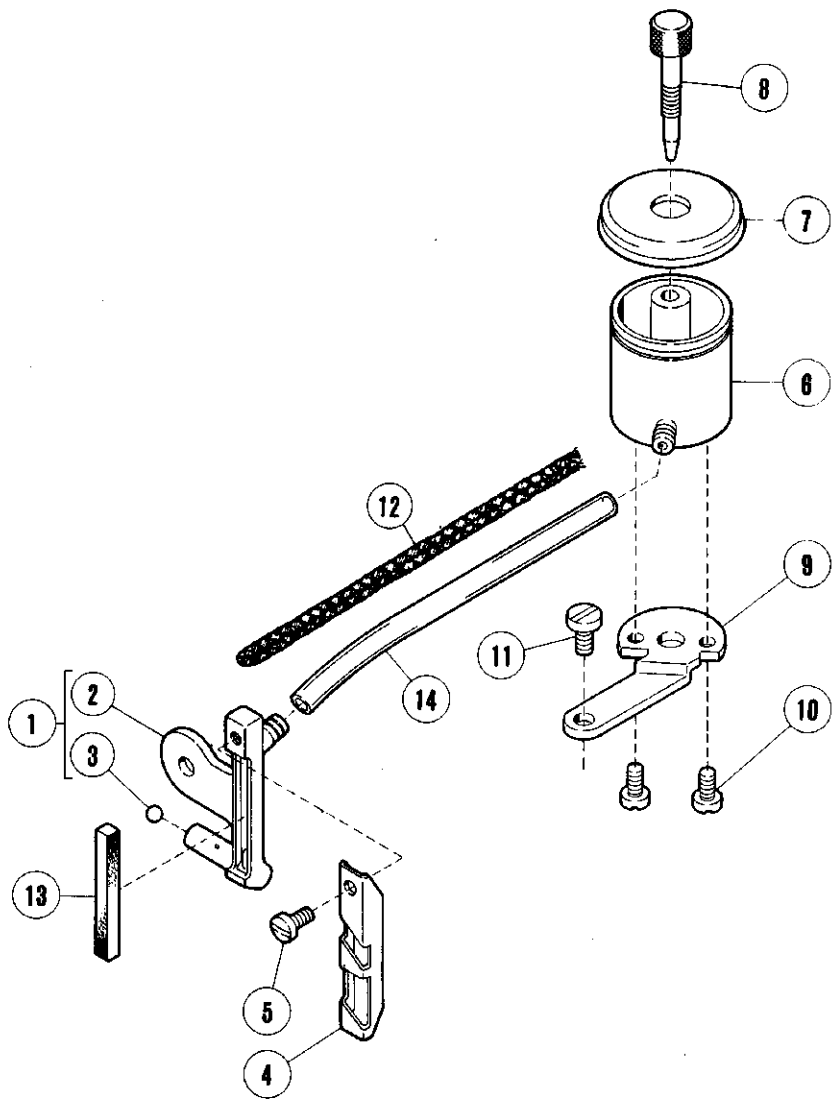

REF. NO.	PART NO.	メイヨウ	NAME	QT.
1	212645-ME	ハリレイキヤクキ(クミ)	NEEDLE COOLER ASSEMBLY	1
2	211628	ハリイトキユウキ	NEEDLE THREAD LUBRICATOR	1
3	210214	セツ	PLUG	1
4	211629	イトアツナイ	THREAD GUIDE	1
5	1202	ヒラネシ*	SCREW	1
6	202476-1	シリコンタンク(ウエ)	SILICONE OIL RESERVOIR	1
7	202476-4	フタ	CAP	1
8	202476-3	シリコン油調整器	SILICONE OIL REGULATOR	1
9	211630	ブラケット	BRACKET	1
10	1202	ヒラネシ*	SCREW	2
11	5459	ヒラネシ*/C5	SCREW	1
12	202176	キユウヒモ	OIL WICK	1
13	211318	キユウヒルト	OIL FELT	1
14	211319	チューブ*	OIL TUBE	1
15	211223	ハリレイキヤクキ	NEEDLE COOLER	1
16	210214	セツ	PLUG	1
17	5091	ヒラネシ*/C5	SCREW	2
18	211639	チューブ*	OIL TUBE	1
19	202199	クランプ	TUBE CLAMP	2
20	202176	キユウヒモ	OIL WICK	1
21	204466	キユウヒルト	OIL FELT	1
22	210766	トメピン	PIN	1
23	211232	シリコンタンク(クミ)(ウエ)	SILICONE RESERVOIR COMPLETE	1
24	5459	ヒラネシ*/C5	SCREW	1
25	240178	フィルト	FELT	1