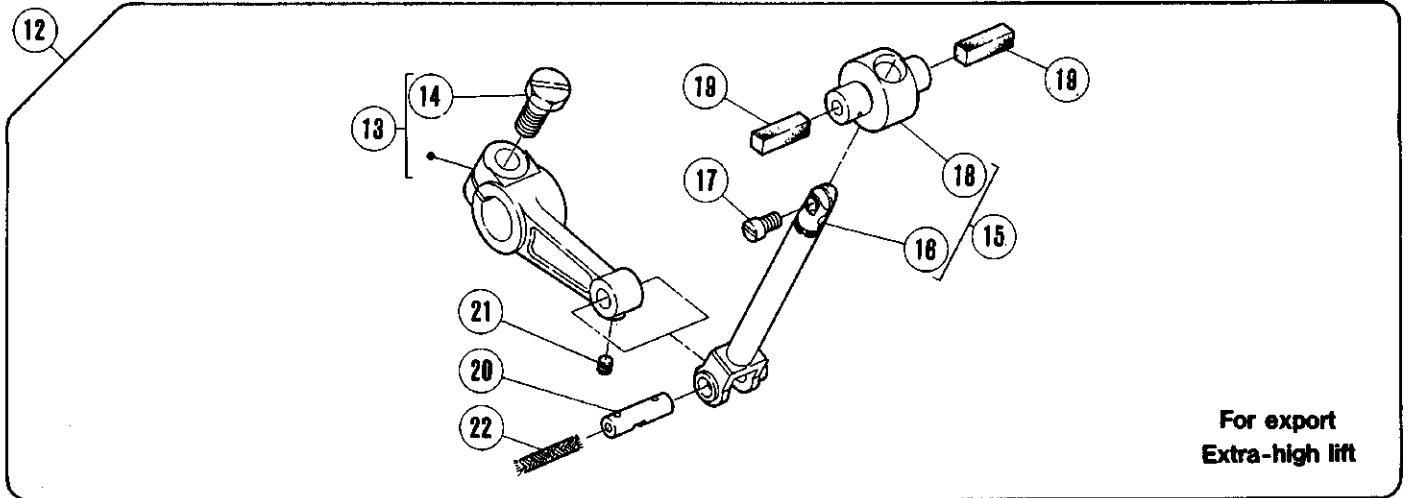

上ルーパ-機構(2)

UPPER LOOPER DRIVE MECHANISM(2)

REF. NO.	PART NO.	メキシコ	NAME	QT.
1	210929A91	ウツル-ハ°-タ°イ(クミ)	UPPER LOOPER HOLDER ASSEMBLY	1
2	211655	ウツル-ハ°-レハ°-	LEVER/UPPER LOOPER HOLDER	1
3	5284	ロツカクネシ°	SCREW	1
4	211926	ウツル-ハ°-タ°イ(クミ)	UPPER LOOPER HOLDER ASSEMBLY	1
5	211654	ウツル-ハ°-タ°イ	UPPER LOOPER HOLDER	1
6	1998-2	ヒラネシ°	SCREW	1
7	210107	ウツル-ハ°-タ°イアツナイ	UPPER LOOPER HOLDER GUIDE	1
8	204274	オウユツイルト	OIL FELT	1
9	210105	ヘイコウヒ°ン	PIN	1
10	5292	トメネシ°	SCREW	1
11	201275	オウユツヒモ	OIL WICK	1
12	210929-91	ウツル-ハ°-タ°イ(クミ)	UPPER LOOPER HOLDER ASSEMBLY	1
13	211655	ウツル-ハ°-レハ°-	LEVER/UPPER LOOPER HOLDER	1
14	5284	ロツカクネシ°	SCREW	1
15	211926	ウツル-ハ°-タ°イ(クミ)	UPPER LOOPER HOLDER ASSEMBLY	1
16	211654	ウツル-ハ°-タ°イ	UPPER LOOPER HOLDER	1
17	1998-2	ヒラネシ°	SCREW	1
18	210107	ウツル-ハ°-タ°イアツナイ	UPPER LOOPER HOLDER GUIDE	1
19	204274	オウユツイルト	OIL FELT	2
20	210105	ヘイコウヒ°ン	PIN	1
21	5292	トメネシ°	SCREW	1
22	201275	オウユツヒモ	OIL WICK	1