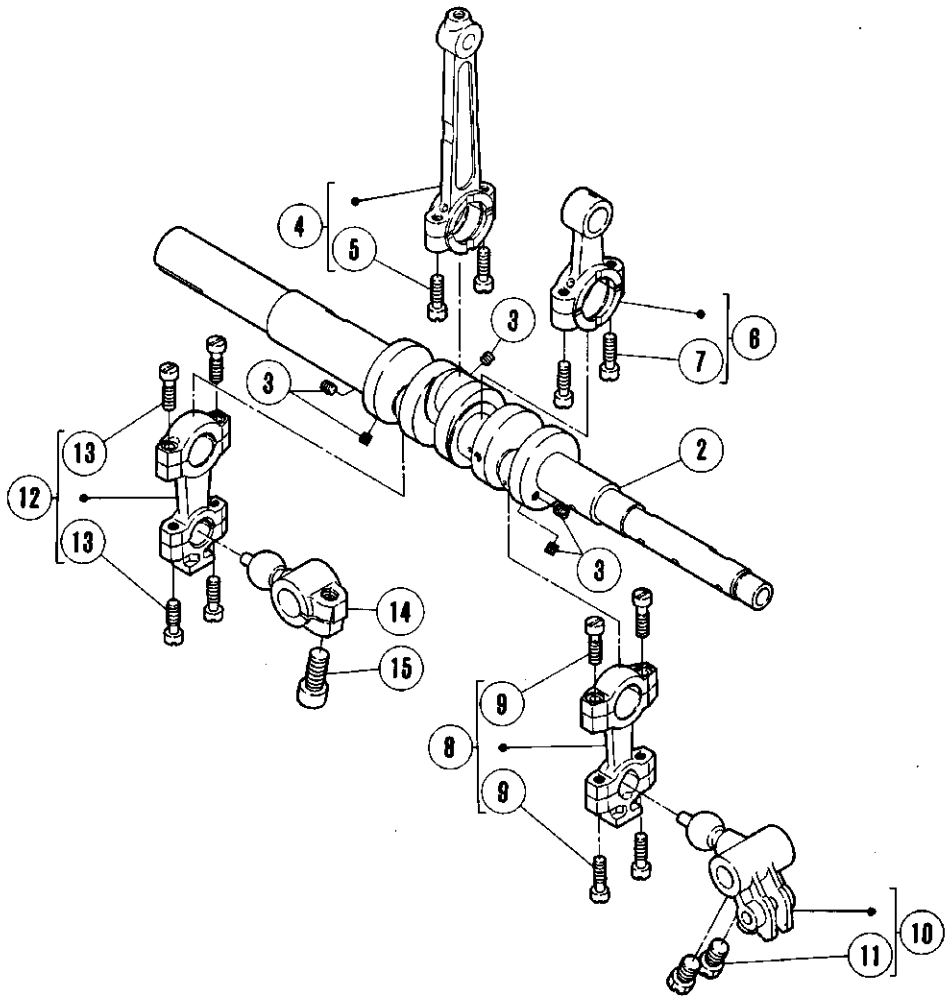

1

超ハイリフト用

For extra-high lift

クランクシャフト機構(1)

CRANKSHAFT DRIVE MECHANISM(1)

REF. NO.	PART NO.	メーカ	NAME	QT.
1	212825A	クランクシャフト(クミ)	CRANKSHAFT ASSEMBLY	1
2	211126-PD	クランクシャフト	CRANKSHAFT	1
3	1459	トメネジ/C4	SCREW	5
4	210229A	ロツト*/ハリワリ	CONNECTION/NEEDLE DRIVE	1
5	5376	ヒラネジ*/C4	SCREW	2
6	210173	ロツト*/ウクメス	CONNECTION/UPPER KNIFE DRIVE	1
7	5376	ヒラネジ*/C4	SCREW	2
8	210091	ロツト*/シタル-ハ-	CONNECTION/LOWER LOOPER DRIVE	1
9	5376	ヒラネジ*/C4	SCREW	4
10	212352	クランク/シタル-ハ-	CRANK/LOWER LOOPER	1
11	2022-4	ロツカクネジ*/C10	SCREW	2
12	210091	ロツト*/ウクル-ハ-	CONNECTION/UPPER LOOPER DRIVE	1
13	5376	ヒラネジ*/C4	SCREW	4
14	211153	クランク/ウクル-ハ-	CRANK	1
15	5457	ヒラネジ*/C9	SCREW	1