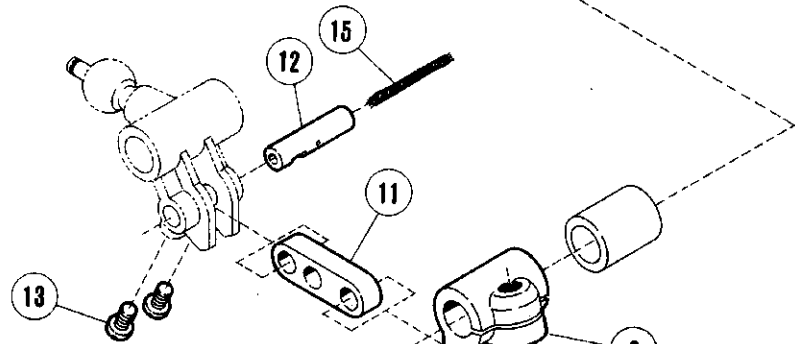

WILLCOX & GIBBS	25
PEGASUS	4