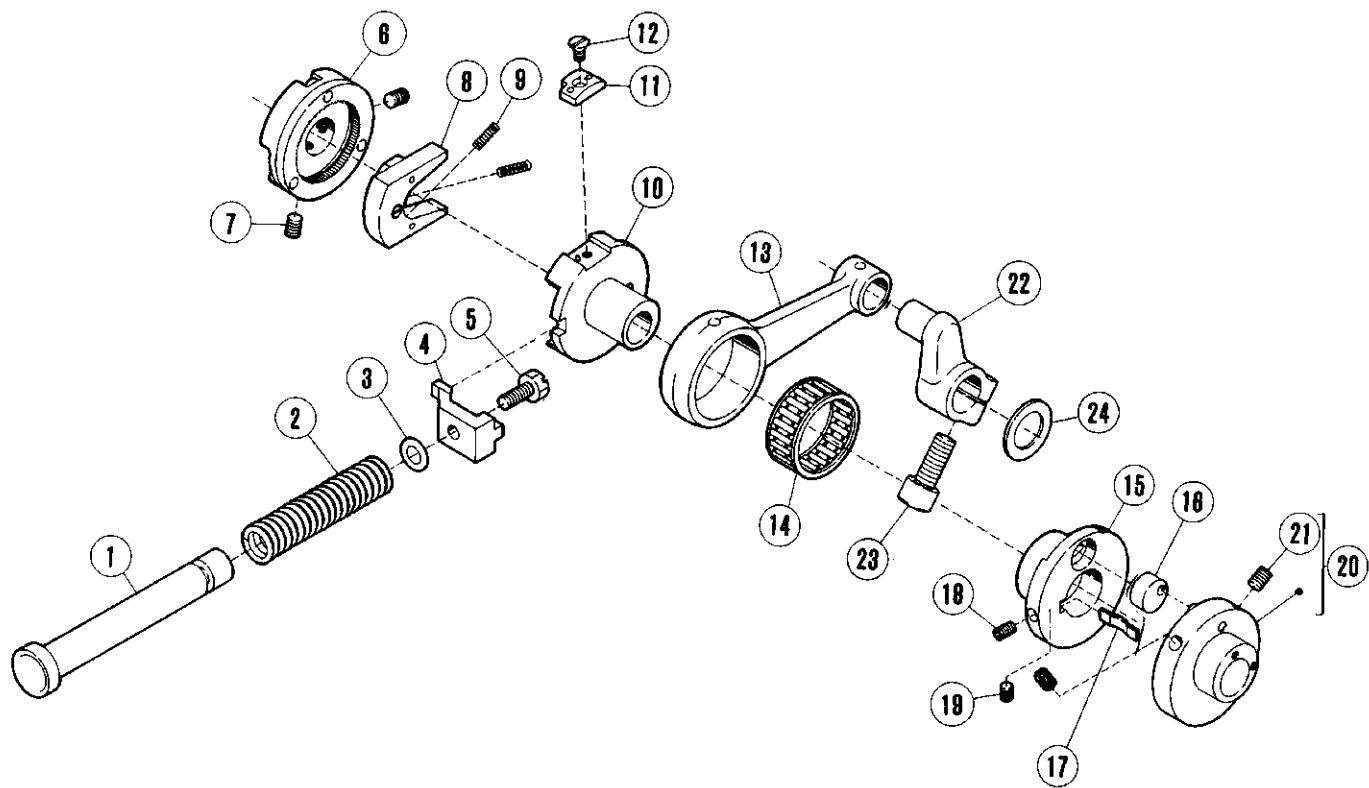

送り機構(1)

FEED MECHANISM(1)

REF. NO.	PART NO.	メイヨウ	NAME	QT.
1	210137	プッシュ ボタン	PUSH BUTTON	1
2	210139	アツシユクハネ	SPRING	1
3	204185	オリング	O RING	1
4	210138	ストッパ - / オクリチヨウセツイキセツ	STOPPER	1
5	2193	ロツカクネシ	SCREW	1
6	211881	オクリチヨウセツラチエツトホイル(クミ)	RATCHET WHEEL COMPLETE	1
7	5461	トメネシ / C5	SCREW	2
8	208411	オクリ チヨウセツ ラチエツト	FEED REGULATING RATCHET	1
9	208415	アツシユクハネ	SPRING	2
10	211802A	イキセツ / オクリチヨウセツ	FEED REGULATING ECCENTRIC	1
11	211883	ストッパ -	STOPPER	1
12	5437	サラネシ / C3	SCREW	1
13	210140	ロツト / オクリ	CONNECTION/FEED DRIVE	1
14	204084	ニートルハ アリソク	NEEDLE BEARING	1
15	210127	イキセツ / オクリ	FEED ECCENTRIC	1
16	210129	イキセツアソナイ	GUIDE/FEED ECCENTRIC	1
17	210130	イタハネ	SPRING	1
18	5427	トメネシ / C3	SCREW	1
19	5292	トメネシ / C3	SCREW	1
20	210282	イキセツ / ルーバ - セツコ	LOOPER AVOID ECCENTRIC	1
21	5461	トメネシ / C5	SCREW	2
22	211176	クランク / オクリ	FEED CRANK	1
23	5457	ヒラネシ / C9	SCREW	1
24	208235	サカネ	THRUST WASHER	1
25	211190	リンク / サトウチヨウセツ	LINK/DIFF. FEED REGULATING	1
26	5316	タツツキネシ / C5	SCREW	1
27	211191	レバ - / サトウチヨウセツ(ヒタリ)	LEFT LEVER/DIFF. FEED REG.	1
28	5457	ヒラネシ / C9	SCREW	1
29	211192	シャフト / サトウチヨウセツ	SHAFT/DIFF. FEED REGULATING	1
30	204052A	オイルシール	OIL SEAL	1
31	211226	カラ	THRUST COLLAR	1
32	5084	ロツカクネシ / C5	SCREW	2
33	211193	ネシ / リバネ	SPRING/DIFF. FEED REG.	1
34	204757	ヒツツキネシ	LATCH SCREW	1
35	211194	レバ - / サトウチヨウセツ(ミキ)	RIGHT LEVER/DIFF. FEED REG.	1
36	5117	ヒラネシ / C5	SCREW	1
37	210167	ツミ	THUMB NUT	1
38	5486	タツツキネシ / C5	SCREW	1
39	211301	ハネサカネ	SPRING WASHER	1
40	210168	サトウチヨウセツ アソナイ	DIFF. FEED REG. GUIDE	1
41	211195	メモリアル	INDICATION PLATE	1
42	5117	ヒラネシ / C5	SCREW	1
43	211227	ストッパ -	STOPPER	1
44	1732	サラネシ / C5	SCREW	1
45	210171	ストッパ -	STOPPER	1
46	2905	ヒラネシ / C5	SCREW	1
47	201185	サカネ	WASHER	1
48	201191	サラハネ	WASHER	1
49	211196	サトウチヨウセツタイ	DIFF FEED REG. BASE	1
50	5118	ヒラネシ / C5	SCREW	2
51	210535	カクコ / サトウチヨウセツ	BLOCK/DIFF. FEED REGULATING	1
52	210172	サトウチヨウセツホウ	DIFF FEED REGULATING BAR	1
53	210534	サトウチヨウセツ ホウ アソナイ	GUIDE/DIFF. FEED REG. BAR	1
54	5091	ヒラネシ / C5	SCREW	2
55	210533	アツシユクハネ	SPRING	1
56	210532	ツミ	THUMB NUT	1
57	5292	トメネシ / C3	SCREW	2
58	212179	マ	MARK	1