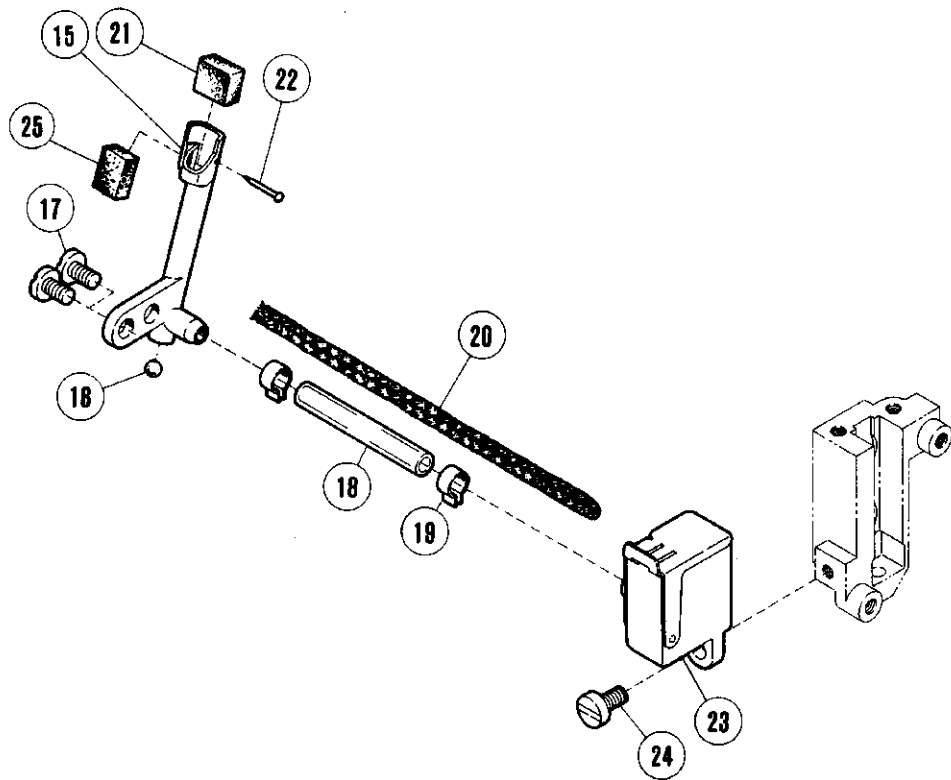

REF. NO.	PART NO.	メイヨウ	NAME	QT.
1	212645-ME	ハリレイキヤクキ(クミ)	NEEDLE COOLER ASSEMBLY	1
2	211628	ハリイトキユウキ	NEEDLE THREAD LUBRICATOR	1
3	210214	セツ	PLUG	1
4	211629	イトアツナイ	THREAD GUIDE	1
5	1202	ヒラネシ*	SCREW	1
6	202476-1	シリコンタンク(ウエ)	SILICONE OIL RESERVOIR	1
7	202476-4	フタ	CAP	1
8	202476-3	シリコン油調整器	SILICONE OIL REGULATOR	1
9	211630	ブラケット	BRACKET	1
10	1202	ヒラネシ*	SCREW	2
11	5459	ヒラネシ*/C5	SCREW	1
12	202176	キユウヒモ	OIL WICK	1
13	211318	キユウヒルト	OIL FELT	1
14	211319	チューブ*	OIL TUBE	1
15	211223	ハリレイキヤクキ	NEEDLE COOLER	1
16	210214	セツ	PLUG	1
17	5091	ヒラネシ*/C5	SCREW	2
18	211639	チューブ*	OIL TUBE	1
19	202199	クランプ	TUBE CLAMP	2
20	202176	キユウヒモ	OIL WICK	1
21	204466	キユウヒルト	OIL FELT	1
22	210766	トメピン	PIN	1
23	211232	シリコンタンク(クミ)(ウエ)	SILICONE RESERVOIR COMPLETE	1
24	5459	ヒラネシ*/C5	SCREW	1
25	240178	フィルト	FELT	1