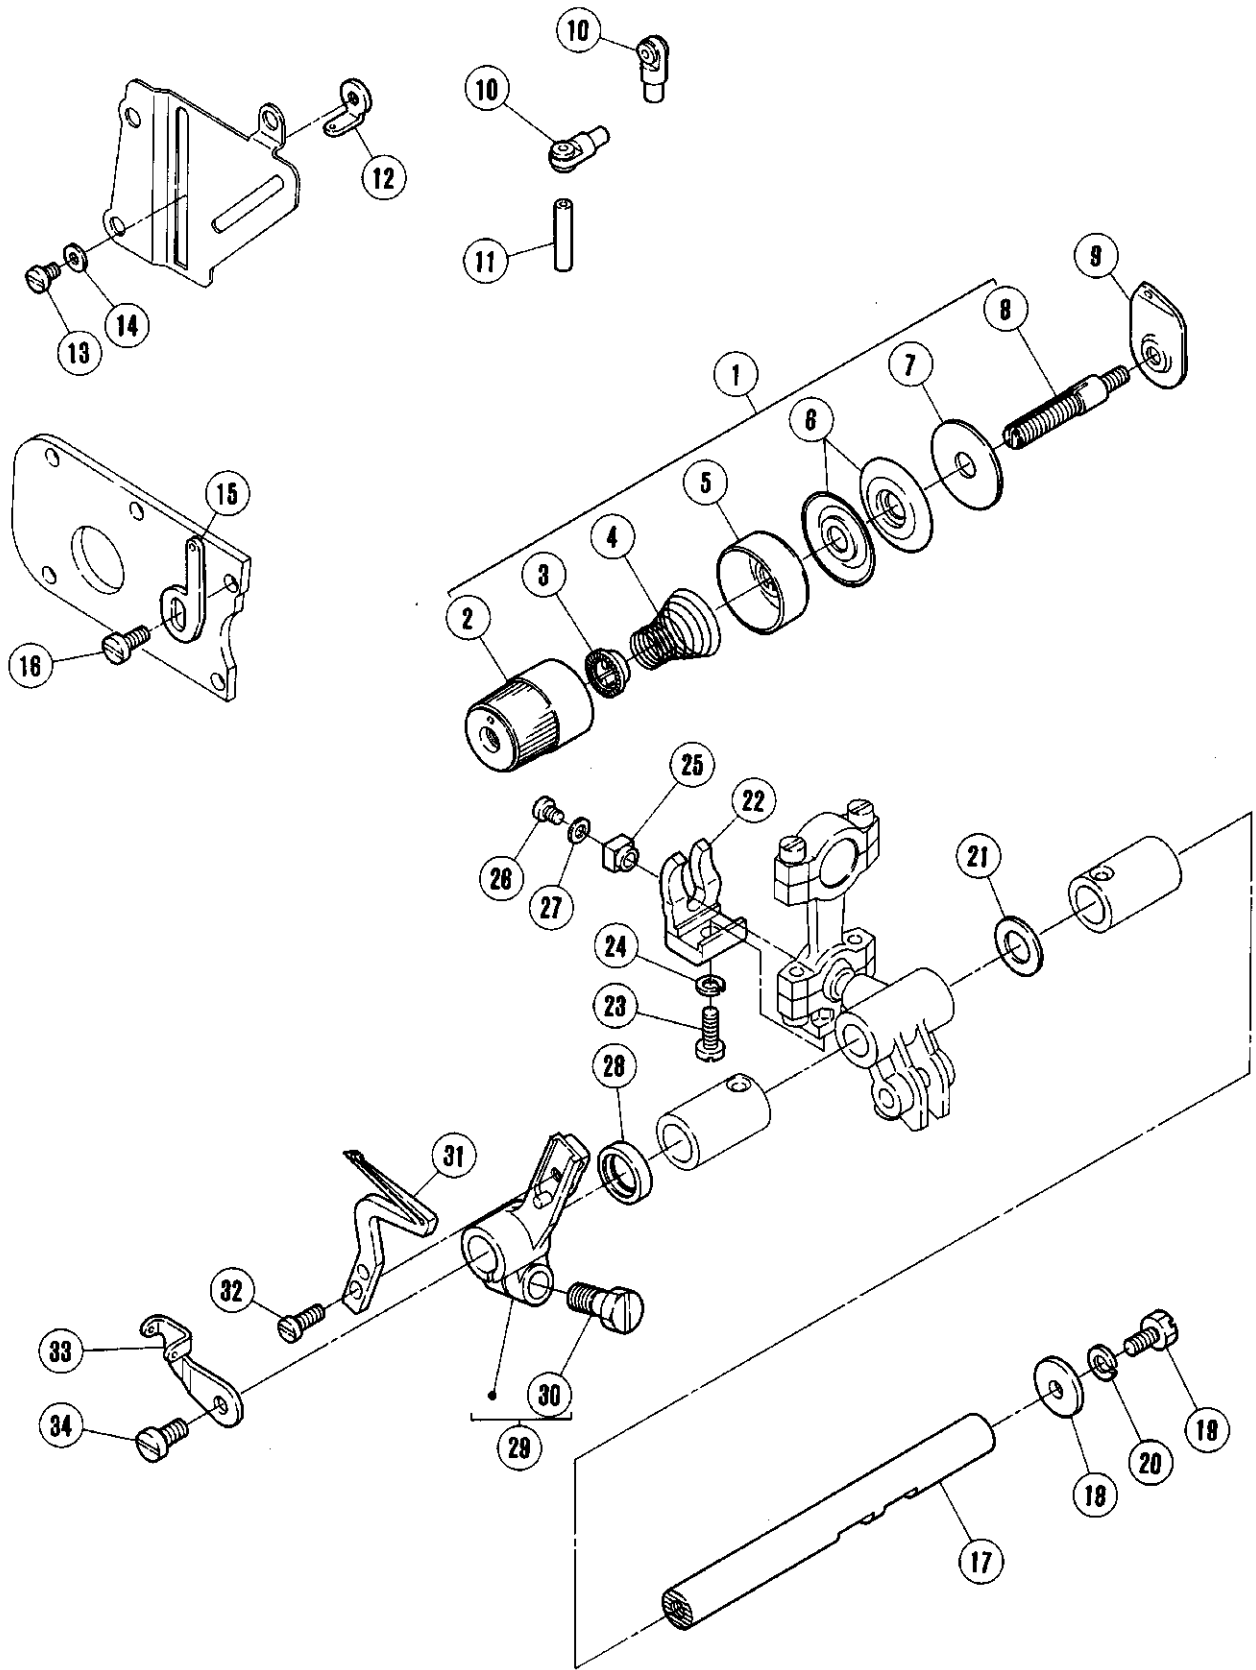

下ルーパ-機構

LOWER LOOPER DRIVE MECHANISM

REF. NO.	PART NO.	メイヨウ	NAME	QT.
1	210530	イトチヨウシ(クミ)(チユウ)	THREAD TENSION COMPLETE	1
2	208447	チヨウシナツト	POST NUT	1
3	208448	トメハ°イフ°	SPRING BUSHING	1
4	201086	アツシユクハ°ネ(チユウ)	TENSION SPRING (MEDIUM)	1
5	208450	イトチヨウシ ハ°ネ ウケサ°ラ	CAP	1
6	210319	チヨウシサ°ラ	DISC	2
7	208449	フエルト	FELT	1
8	5082A	チヨウシホ°ウ	SCREW STUD	1
9	202849	イトチヨウシダ°イ	TENSION GUIDE	1
10	201439A	イトミチ/シタル-ハ°-	EYELET	2
11	204657	イトミチハ°イフ°	THREAD TUBE	1
12	201089	イトミチ/シタイト	THREAD GUIDE (RIGHT)	1
13	5519	ヒラネシ°/C3	SCREW	1
14	202875	サ°カ°ネ	WASHER	1
15	212727	イトミチ	THREAD GUIDE	1
16	5441	ヒラネシ°/C5	SCREW	1
17	210281	シ°ク/シタル-ハ°-	SHAFT/LOWER LOOPER LEVER	1
18	204107	サ°カ°ネ	THRUST WASHER	1
19	2193	ロツカクネシ°	SCREW	1
20	202286	ハ°ネサ°カ°ネ	WASHER	1
21	204789	サ°カ°ネ	THRUST WASHER	1
22	210092	フリト°メ	GUIDE/CONNECTION	1
23	5546	ヒラネシ°/C5	SCREW	1
24	202286	ハ°ネサ°カ°ネ	WASHER	1
25	210093	カクコ°マ/シタル-ハ°-ロツト°	BLOCK/CONNECTION	1
26	1231	ヒラネシ°/C1	SCREW	1
27	210585	サ°カ°ネ	WASHER	1
28	210586	オイルシール	OIL SEAL	1
29	211622	シタル-ハ°-ダ°イ/イト°ウシキハリウカ	LOWER LOOPER LEVER	1
30	5487	ロツカクネシ°/C9	SCREW	1
31	212856	シタル-ハ°-	LOWER LOOPER	1
32	1175-2	ヒラネシ°/C4	SCREW	1
33	212831	イトクリ/シタル-ハ°-	UPPER LOOPER THREAD TAKEUP	1
34	2902	ヒラネシ°/C5	SCREW	1