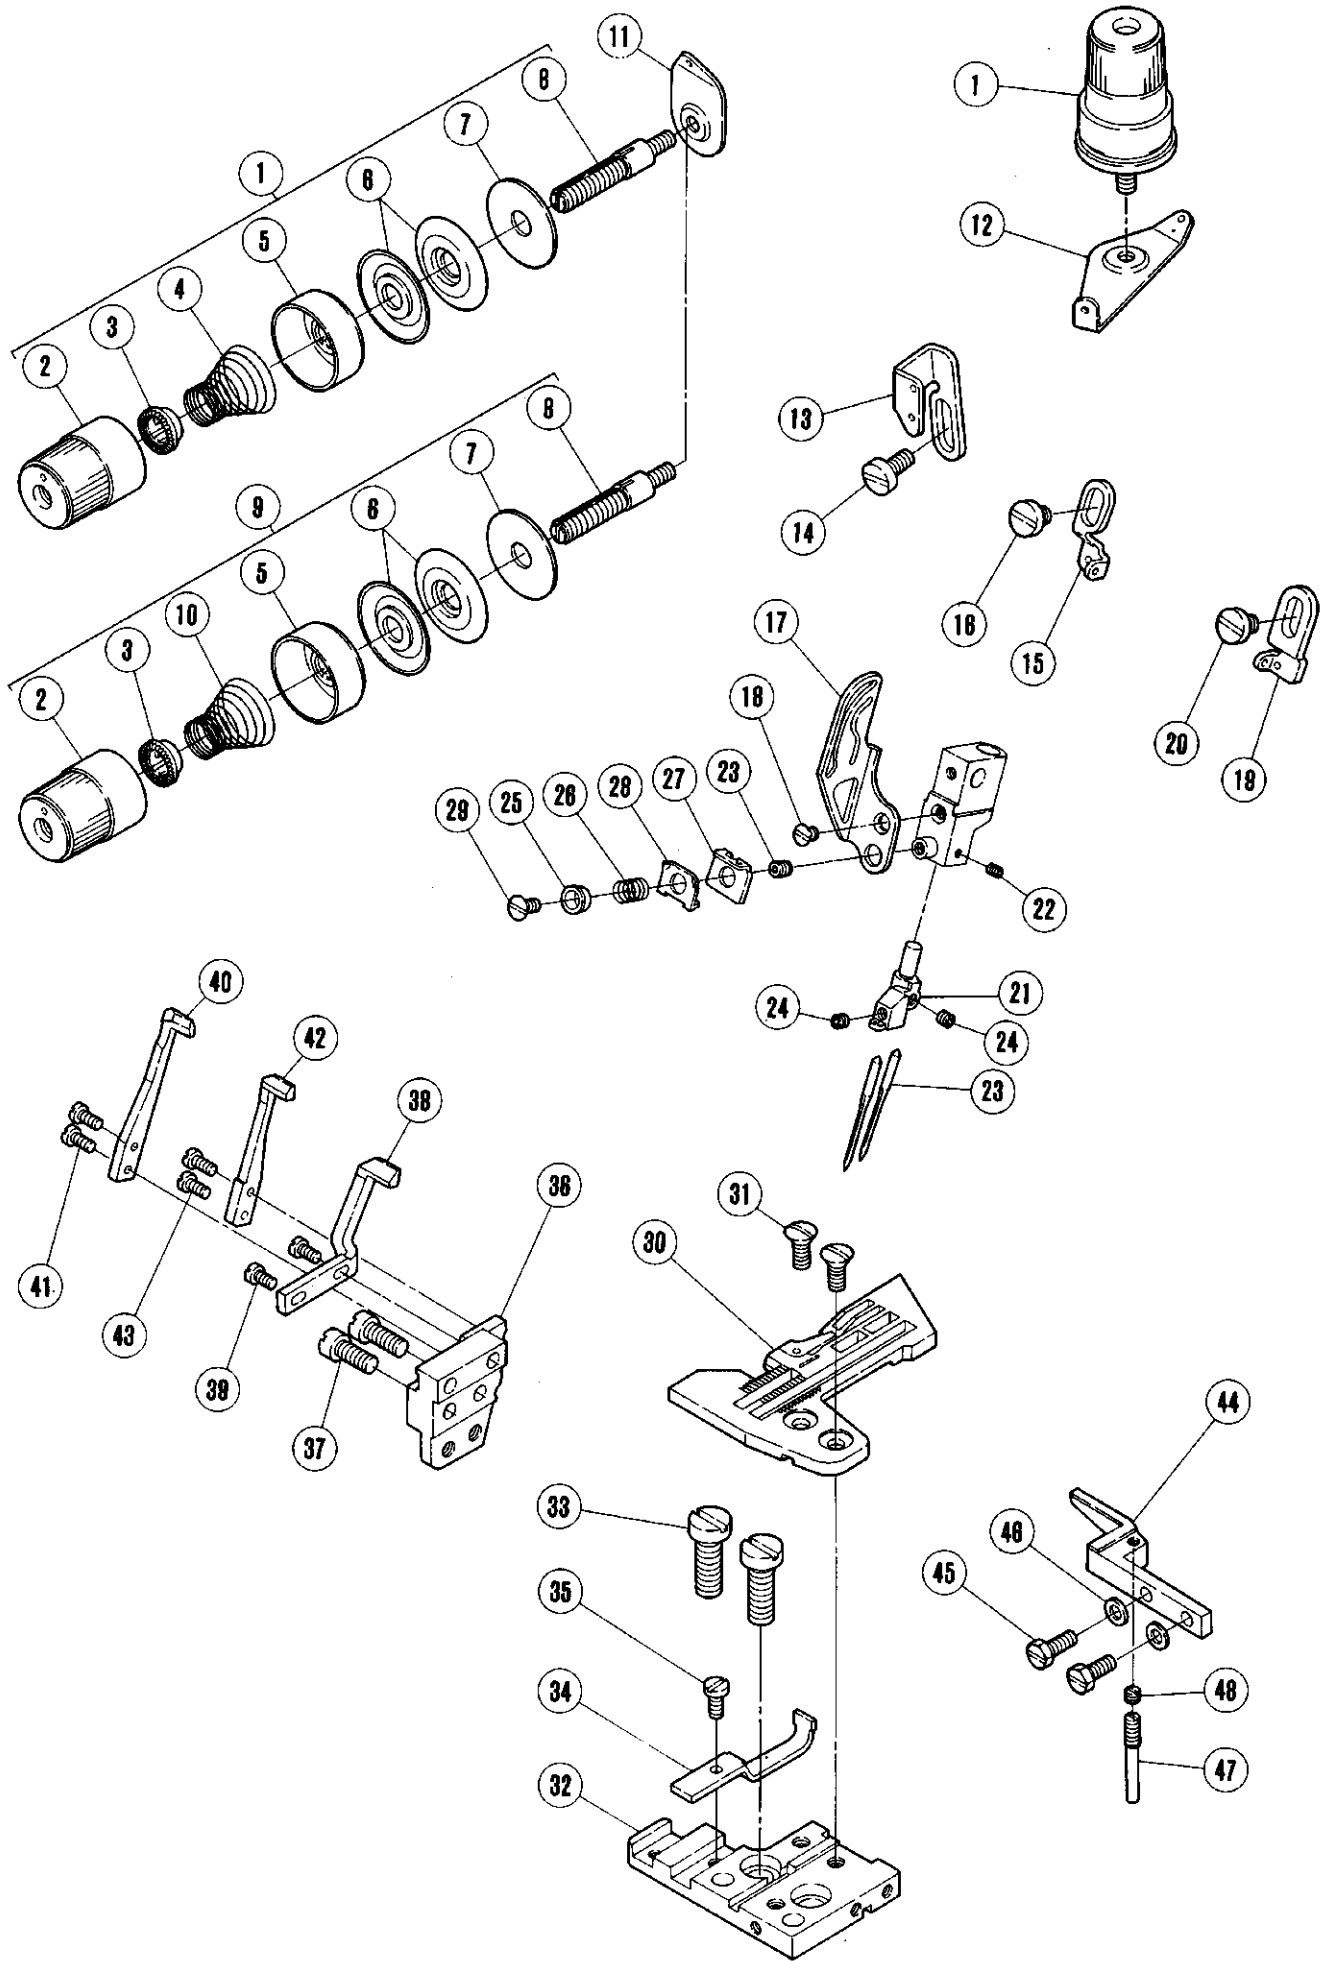

針振り機構(2)

NEEDLE DRIVE MECHANISM(2)

REF. NO.	PART NO.	メーカ	NAME	QT.
1	210529	イトチヨウシ(クミ)(キヨウ)	THREAD TENSION COMPLETE	2
2	208447	チヨウシナツト	POST NUT	2
3	208448	トメハ°イフ°	SPRING BUSHING	2
4	201037	アツシユクハ°ネ(キヨウ)	TENSION SPRING (HEAVY)	2
5	208450	イトチヨウシ ハ°ネ ウケサ°ラ	CAP	2
6	210319	チヨウシサ°ラ	DISC	4
7	208449	フェルト	FELT	2
8	5082A	チヨウシボ°ウ	SCREW STUD	2
9	210530	イトチヨウシ(クミ)(チユウ)	THREAD TENSION COMPLETE	1
10	201086	アツシユクハ°ネ(チユウ)	TENSION SPRING (MEDIUM)	1
11	202849	イトチヨウシタ°イ	TENSION GUIDE	1
12	210090	イトチヨウシタ°イ	TENSION GUIDE/2 NDL	1
13	211152	イトミチ/ハリイト(ヒタ°リ)	NEEDLE THREAD GUIDE LEFT	1
14	5117	ヒラネシ°/C5	SCREW	1
15	212828	イトミチ/ハリイト(ヒタ°リ)	THREAD GUIDE (LEFT)/NEEDLE	1
16	5535	ヒラネシ°	SCREW	1
17	212826	イトクリ/ハリイト	NEEDLE THREAD TAKEUP	1
18	5446	サラネシ°/C3	SCREW	1
19	212827	イトミチ/ハリイト(ミキ°)	THREAD GUIDE (RIGHT)NEEDLE	1
20	5535	ヒラネシ°	SCREW	1
21	211134	ハリト°メ	NEEDLE HOLDER	1
22	5292	トメネシ°/C3	SCREW	2
23	XXXXXX	ハリ	NEEDLE	2
24	5292	トメネシ°/C3	SCREW	2
25	210750	コチヨウシサ°ラ アツナイ	GUIDE	1
26	210751	アツシユクハ°ネ	SPRING	1
27	212504	コチヨウシサ°ラ	NEEDLE THREAD DISK	1
28	212829	コチヨウシタ°イ	NEEDLE THREAD RETAINER	1
29	5022	サラネシ°/C3	SCREW	1
30	XXXXXX	ハリイタ	NEEDLE PLATE	1
31	5484-HC	サラネシ°/C5	SCREW	2
32	211140	ハリイタフ°ラケツト(クミ)	BRACKET ASSEMBLY/NEEDLE PLATE	1
33	5357	ヒラネシ°/C9	SCREW	2
34	211146	ハリウケ(フイ)ノニシ°ユウカカ	CHAINSTITCH NEEDLE GUARD FRONT	1
35	5328	ヒラネシ°/C4	SCREW	1
36	211148	ハリウケ フ°ラケツト	NEEDLE GUARD BRACKET	1
37	5002	ヒラネシ°/C5	SCREW	2
38	211147	ハリウケ(ウシロ)ノニシ°ユウカカ	CHAINSTITCH NEEDLE GUARD REAR	1
39	5492	ヒラネシ°/C1	SCREW	2
40	211144	ハリウケ(フイ)ノオーハ°-	NEEDLE GUARD (FRONT)/OVERLOCK	1
41	5492	ヒラネシ°/C1	SCREW	2
42	211145	ハリウケ (ウシロ)ノオーハ°-	OVERLOCK NEEDLE GUARD REAR	1
43	5492	ヒラネシ°/C1	SCREW	2
44	211142	ハリイタウケ(クミ)	NEEDLE PLATE SUPPORT COMPLETE	1
45	5501	ロツカクネシ°/C4	SCREW	2
46	210898	サ°カ°ネ	WASHER	2
47	210923	ハリイタウケ オサエ	GUIDE	1
48	1459	トメネシ°/C4	SCREW	1