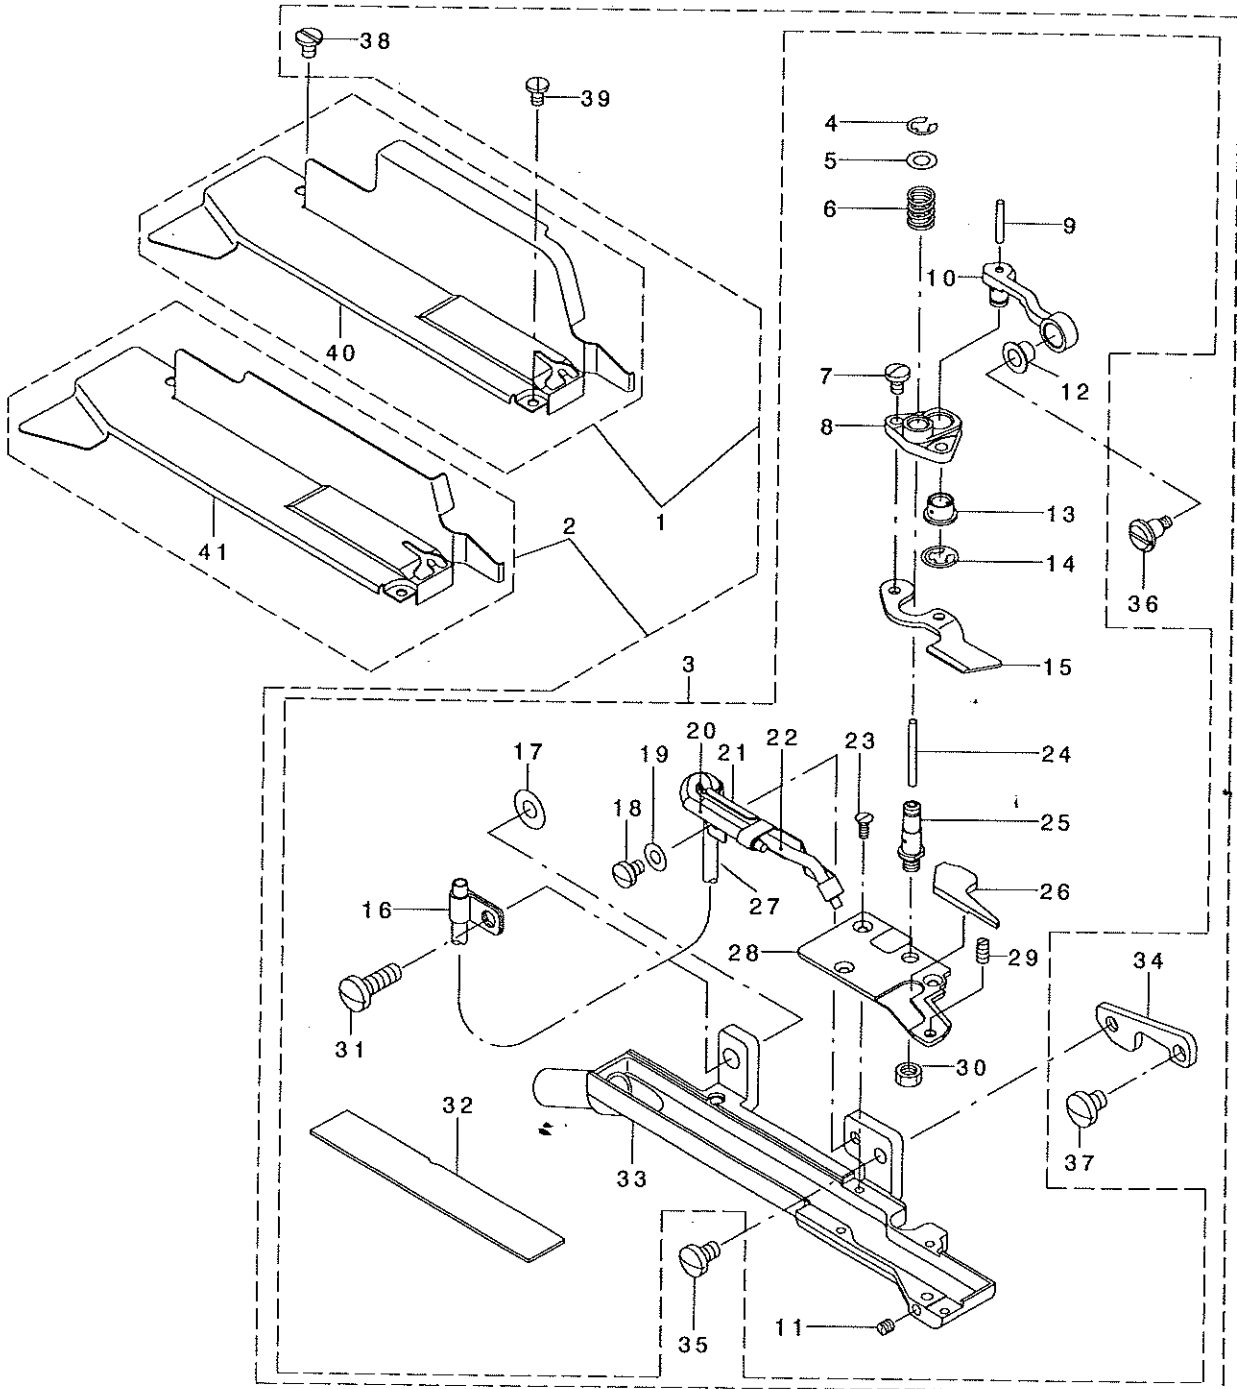

moq
mos

JUKI®

Pneumatic Flat Cutter
エア式フラットカッター

T048

PARTS LIST

29289303
No.1161-00

REF. NO	NOTE	PART NO.	DESCRIPTION	品名	Qty
1	#01	MAT-048010AO	AIR TYPE FLAT CUTTER ASM. <i>mog</i>	エア-シキフラットカッター-クミ(オ-ハ'-ヨウ	1
2	#02	MAT-048010BO	AIR TYPE FLAT CUTTER ASM. <i>moj</i>	エア-シキフラットカッター-クミ(オ-ハ'-ヨウ	1
3		MAT-047010AO	KNIFE BASE ASM.	メスタ' イソクミ	(1)
4		RE-0400000-KO	E-RING 4	Eカ' 外メウ 4	(1)
5		WP-0450000-SD	WASHER 4.5X8X0.5	ヒラサ' ガ' ネ 4.5X8X0.5	(1)
6		MAT-03509000	SPRING	ト' ウメスオサエハ' ネ	(1)
7		SS-7080510-TP	SCREW 1/8-44 L=4.5	マルヒラネシ' 1/8-44 L=4.5	(2)
8		MAT-04704000	MOVING KNIFE FITTING BASE	ト' ウメスリソク' イ	(1)
9		CQ-2020000-00	OIL WICK	ユシソ	(0.01)
10		MAT-04703000	MOVING KNIFE LINK	ト' ウメスリソク	(1)
11		SS-8080310-TP	SCREW 1/8-44 L=2.8	トメネシ' 1/8-44 L=2.8	(1)
12		MAT-03510000	KNIFE DRIVING RINK PIECE	メスク' ウコマ	(1)
13		MAT-03510000	KNIFE DRIVING RINK PIECE	メスク' ウコマ	(1)
14		RE-0400000-KO	E-RING 4	Eカ' 外メウ 4	(1)
15		MAT-03506000	MOVING KNIFE	ト' ウメス	(1)
16		MAT-03516000	OIL TUBE HOLDER	キョウコハ' イフ' ト' メ	(1)
17		WP-0502616-SD	WASHER	ヒラサ' ガ' ネ	(1)
18		SS-7090520-TP	SCREW 9/64-40 L= 4.5	マルヒラネシ' 9/64-40 L=4.5	(1)
19		WP-0371016-SD	WASHER 3.7X8X1	ヒラサ' ガ' ネ 3.7X8X1	(1)
20		MAT-035140AO	OIL TUBE ASM.	メスキョウコ チユウア' クミ	(1)
21		MAT-04104000	OIL TUBE HOLDER	キョウコチユウア' オサエ	(1)
22		MAT-035150AO	OIL TUBE ASM.	ト' ウメスリソク キョウコ チユウア' クミ	(1)
23		SS-1060610-SP	SCREW 3/32-56 L=5.5	サラネシ' 3/32-56 L=5.5	(3)
24		CQ-2020000-00	OIL WICK	ユシソ	(0.02)
25		MAT-03507000	KNIFE BAR DRIVING SHAFT	ト' ウメスシ' ク	(1)
26		MAT-03517000	AIR LEAK STOPPER	エアモレト' メ	(1)
27		BP-4000000-00	VINYL TUBE, WHITE D=4	ビ' ニ-ル ハ' イフ'	(0.09)
28		MAT-03505000	FIXED KNIFE	コテイメス	(1)
29		SS-8080610-SP	SCREW 1/8-44 L=5.5	トメネシ' 1/8-44 L=5.5	(1)
30		NS-6110310-SP	NUT 11/64-40	ロツカクナツト 11/64-40	(1)
31		SS-7121410-TP	SCREW 3/16-28 L=14	マルヒラネシ' 3/16-28 L=14	(1)
32		MAT-03518000	KNIFE PLATE COVER	メスタ' イフタ	(1)
33		MAT-041030AO	KNIFE PLATE ASM.	メスタ' イクミ	(1)
34		MAT-04705000	KNIFE PLATE FITTING PLATE	メスタ' イトリツケイタ	(1)
35		SS-7110740-TP	SCREW 11/64-40 L=7	マルヒラネシ' 11/64-40 L=7	(1)
36		MAT-04706000	SUPPORT SHAFT	ト' ウメスリソクササエシ' ク	(1)
37		SS-7120640-SP	SCREW 3/16-28 L=6	マルヒラネシ' 3/16-28 L=6	(1)
38		SS-6090520-SP	SCREW 9/64-40 L= 5.0	ヒラネシ' 9/64-40 L=5	(1)
39		SS-7060310-SP	SCREW 3/32-56 L=3	マルヒラネシ' 3/32-56 L=3	(1)
40		MAT-04802000	KNIFE BASE COVER	メスタ' イカハ' -	(1)
41		MAT-04803000	KNIFE BASE COVER	メスタ' イカハ' -	(1)