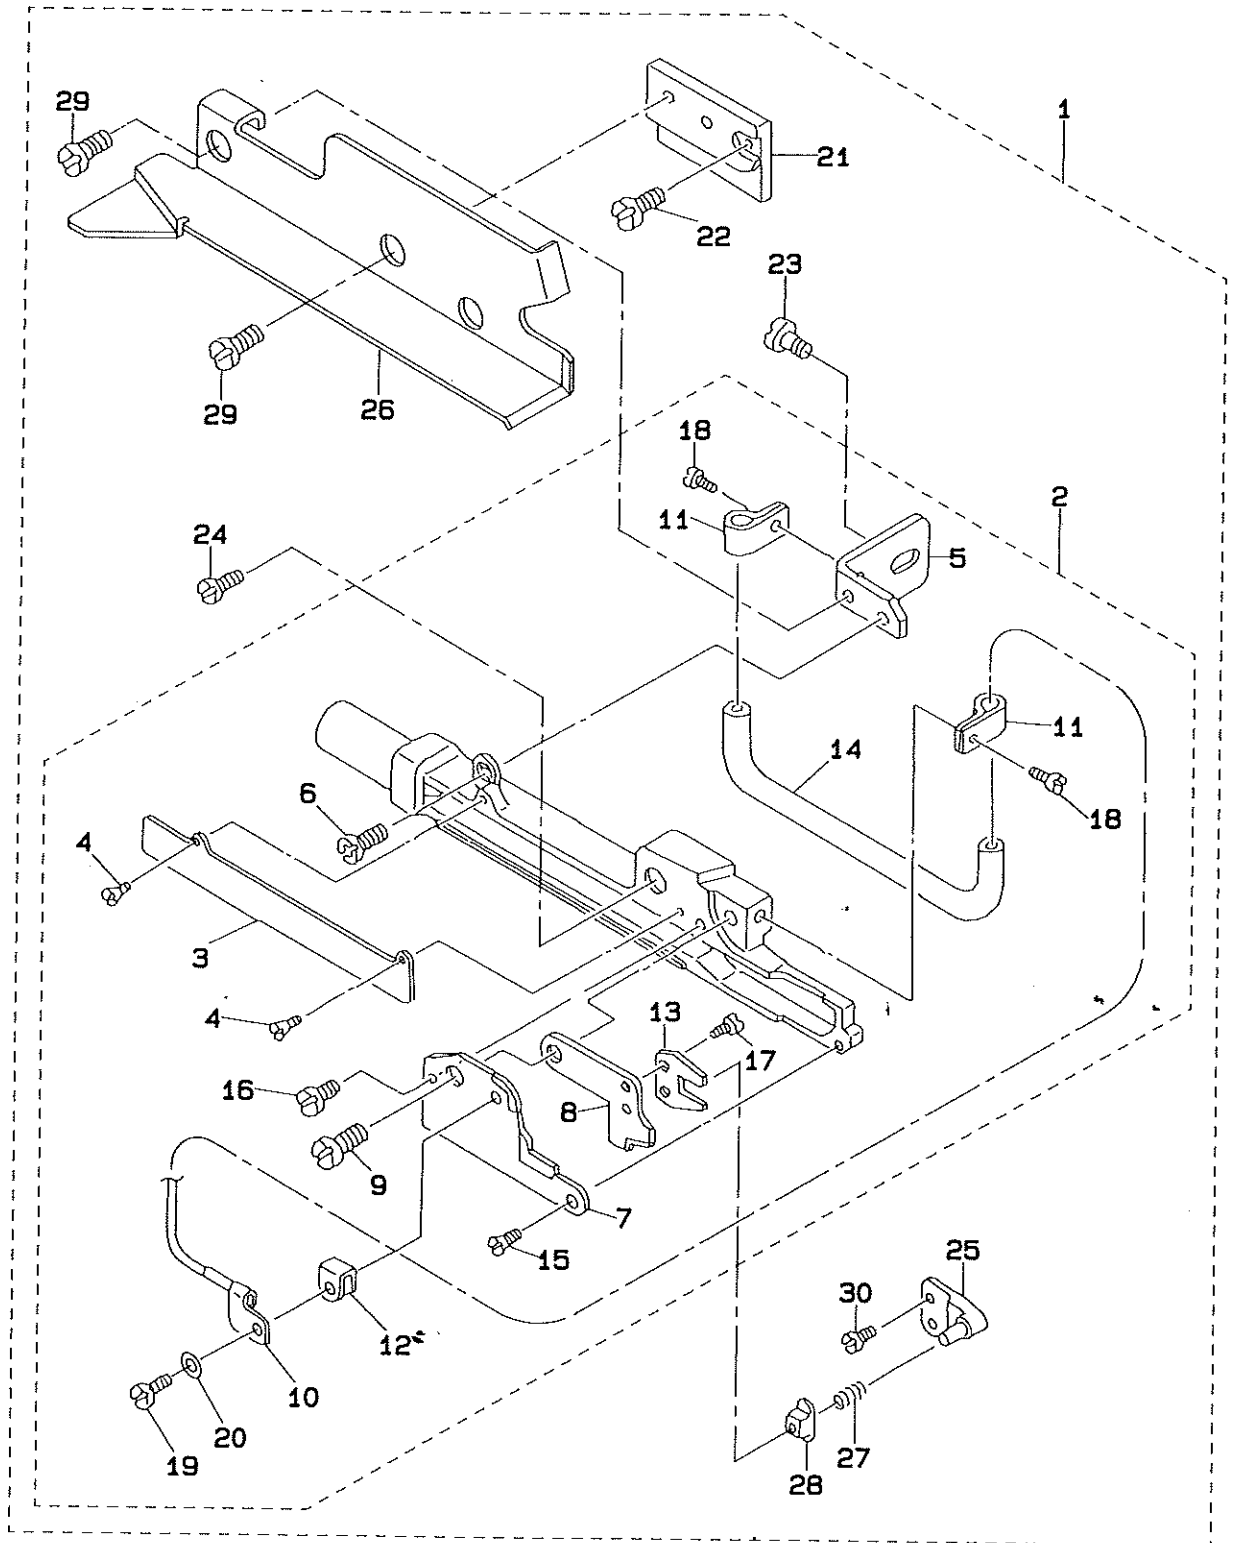

Pneumatic Side Cutter  
エア式サイドカッター  
T042

PARTS LIST

**JUKI**

29116803  
No.0861-00

REF.NO	NOTE	PART NO.	DESCRIPTION	ヒンメイ	AMT.
1		MAT-042000A0	PNEUMATIC SIDE CUTTER ASM.	エア-シキキイ <sup>テ</sup> カッター クミ	1
2		MAT-036010BA	KNIFE REST ASM.	メスタ <sup>イ</sup> ツクミ	(1)
3		MAT-03602000	KNIFE REST LID	メスタ <sup>イ</sup> フタ	(1)
4		SS-2060320-SP	SCREW 3/32-56 L= 3.2	マルチラネジ <sup>ン</sup> 3/32-56 L=3.2	(2)
5		MAT-03604000	KNIFE REST PLATE	メスタ <sup>イ</sup> トリツケイタ	(1)
6		SS-4110715-SP	SCREW 11/64-40 L=7	ナハ <sup>ネ</sup> ジ <sup>ン</sup> 11/64-40 L=7	(1)
7		MAT-0360500A	FIXING KNIFE	コテイメス	(1)
8		MAT-03606000	WORK KNIFE	ト <sup>ウ</sup> メス	(1)
9		MAT-03607000	KNIFE SHAFT	メスシ <sup>ク</sup>	(1)
10		MAT-036090A0	OIL SUPPLY HOLDER ASM.	メスキユウヨウサ <sup>イ</sup> クミ	(1)
11		MAT-03610000	OIL SUPPLY PIPE BRACKET	キユウユハ <sup>イ</sup> フ <sup>ト</sup> メカナク <sup>ク</sup>	(2)
12		MAT-02111000	SPRING	ト <sup>ウ</sup> -メスカ <sup>イ</sup> ト <sup>ハ</sup> ネ	(1)
13		MAT-02502000	DRIVING LEVER	クト <sup>ウ</sup> レハ <sup>ク</sup>	(1)
14		BP-4000000-00	VINYL TUBE, WHITE D=4	ビ <sup>ニ</sup> ール <sup>ハ</sup> イ <sup>フ</sup>	(0.2)
15		SS-2060510-SP	SCREW 3/32-56 L=4.5	マルチラネジ <sup>ン</sup> 3/32-56 L=4.5	(1)
16		SS-6090520-SP	SCREW 9/64-40 L= 5.0	ヒラネジ <sup>ン</sup> 9/64-40 L=5	(1)
17		SS-6080410-SP	SCREW 1/8-44 L=4	ヒラネジ <sup>ン</sup> 1/8-44 L=4	(2)
18		SS-6060410-TP	SCREW 3/32-56 L= 3.5	ヒラネジ <sup>ン</sup> 3/32-56 L=3.5	(2)
19		SS-7060310-SP	SCREW 3/32-56 L=3	マルヒラネジ <sup>ン</sup> 3/32-56 L=3	(1)
20		WP-0250516-SD	WASHER 2.5X6X0.5	ヒラチ <sup>カ</sup> ネ <sup>ニ</sup> 2.5X6X0.5	(1)
21		MAT-03603000-A	KNIFE REST BRACKET	メスタ <sup>イ</sup> トリツケイタ	(1)
22		SS-4120915-SP	SCREW 3/16-28 L=9	ナハ <sup>ネ</sup> ジ <sup>ン</sup> 3/16-28 L=9	(1)
23		SS-4150715-SP	SCREW 15/64-28 L=7	ナハ <sup>ネ</sup> ジ <sup>ン</sup> 15/64-28 L=7	(1)
24		SS-6111210-SP	SCREW 11/64-40 L=12	ヒラネジ <sup>ン</sup> 11/64-40 L=12	(1)
25		MAT-03608000	DRIVE PIN	クト <sup>ウ</sup> ヒ <sup>ツ</sup> ン	(1)
26		MAT-042010A0	SIDE COVER COMPL.	ヌノタ <sup>イ</sup> ヨコカハ <sup>ク</sup> ケツコ <sup>ウ</sup>	(1)
27		MAT-02106000	SPRING	ト <sup>ウ</sup> -メスカ <sup>イ</sup> ト <sup>ハ</sup> ネ	(1)
28		MAT-02503000	SLIDE BLOCK	メスカ <sup>ト</sup> ウカクゴ <sup>マ</sup>	(1)
29		SS-7110840-SP	SCREW 11/64-40 L=7.8	マルヒラネジ <sup>ン</sup> 11/64-40 L=7.8	(2)
30		SS-7080520-SP	SCREW 1/8-44 L=4.9	マルヒラネジ <sup>ン</sup> 1/8-44 L=4.9	(2)