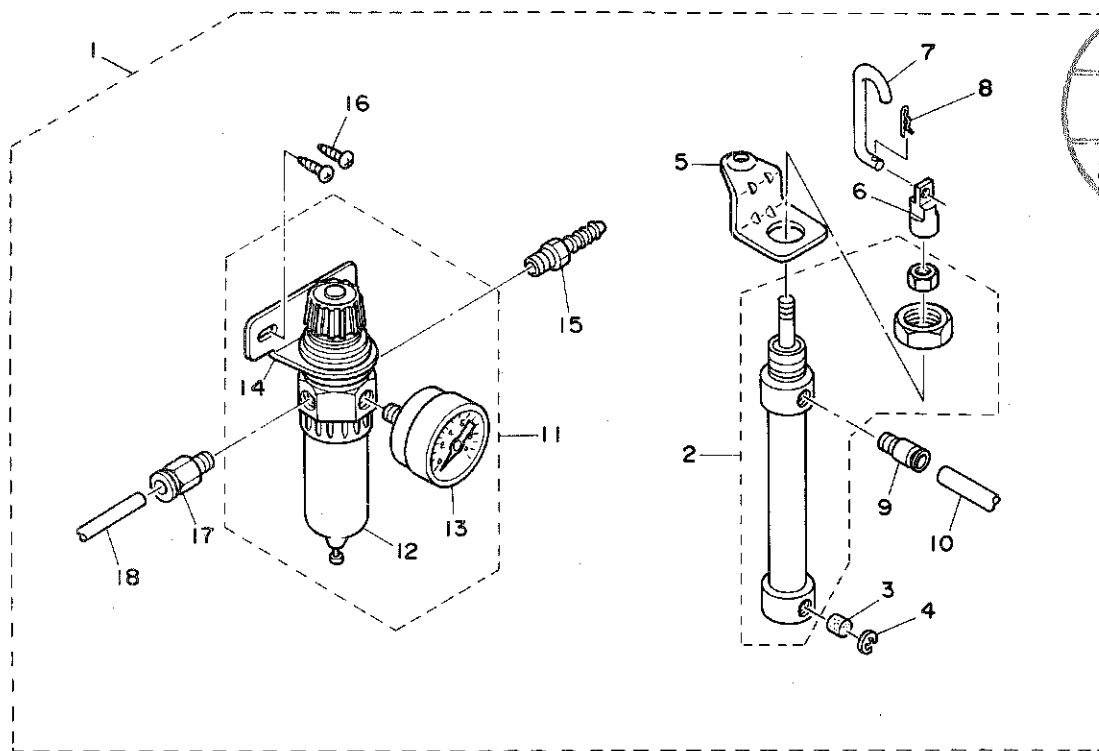

AK-49 PARTS LIST

JUKI

19551100
No.0406-01

REF. NO.	NOTE	PART NO.	DESCRIPTION	ヒ	ソ	メ	イ	AMT.
1	#01	GAK-490000A0	AK-49 ASM.	AK-49	ソ	ク	ミ	1
2		PA-2005008-A0	AIR CYLINDER	エアシリンダ				1
3		118-14712	FILTER	カンリユウ	ア	フ	ラ	1
4		RE-0400000-K0	E-RING	Eカ	タ	メ	ワ	1
5		GAK-52003000	AIR CYLINDER BASE, AK-52	エアシリンダ	ト	リ	ツ	1
6		GAK-52004000	AIR CYLINDER HOOK, AK-52	エアシリンダ	フ	ツ	ク	1
7		GAK-49002000	CYLINDER COUPLING HOOK	エアシリンダ	レ	ン	ク	1
8		GAK-49003000	CYLINDER COUPLING PIN	エアシリンダ	レ	ン	ク	1
9		PJ-3010651-04	STRAIGHT COUPLING	ストレート				1
10		F1020-003-000	TUBE A	チューブ	A			1
11		PF-0552010-B0	COMBINATION FR UNIT	コンビ	ネ	ー	シ	1
12		PF-0552010-A0	COMBINATION FR ASM.	コンビ	ネ	ー	シ	(1)
13		PF-0651010-00	PRESSURE GAUGE	アツリ	ヨ	ク	ケ	(1)
14		PX-5000010-00	WALL BRACKET	ウォール	ブ	ラ	ケ	(1)
15		F1021-003-000	HOSE JOINT	ホース	ジ	ョ	イ	1
16		ST-4052011-SR	SCREW M5 L=20	タツピ	ン	ネ	ジ	2
17		GAS-12063000	MALE CONNECTOR	オス	コ	ネ	ク	1
18		BT-0600401-EB	TUBE B	チューブ	B			1

NOTE (注記) #01.....Includes REF.No.2 to 33.

REF.No.2~33を含む

REF.NO.	NOTE	PART NO.	DESCRIPTION	ヒ	ン	メ	イ	AMT.
1	#01	GAK-490000A0	AK-49 ASM.	AK-49	ソウ	ク	ミ	1
19		GAK-490010A0	AK-49 UNION ROD ASM.	AK-49	レン	ケツ	ホウ	1
20		F1005-004-0A0	JOINT BAR ASM.	レン	ケツ	ホウ	ク	(2)
21		NM-6060001-SE	NUT M6	ロツ	カク	ナツ	M6	(2)
22		GAK-52002000	SPRING PLATE	レン	ケツ	ホウ	ハ	(1)
23		SM-9081423-SE	SCREW M8 L=14	ロツ	カク	ホ	ルト	(1)
24		NM-6080721-SE	NUT M8	ロツ	カク	ナツ	M8	(1)
25		GAT-10017000	KNIFE RETURNING SPRING	メ	ス	モ	ト	(1)
26		MAT-81133T00	SWITCH INSTALLING BASE	ス	イ	ツ	チ	(1)
27		SM-9061003-SE	SCREW M6 L=10	ロツ	カク	ホ	ルト	(1)
28		SS-6111620-SP	SCREW 11/64-40 L=16.0	ヒ	ラ	ネ	ジ	(1)
29		NS-6110420-SP	NUT 11/64-40	ロツ	カク	ナツ	11/64-40	(1)
30		GAK-52001000	VALVE INSTALLING BASE, AK-52	ハ	ル	ブ	ト	(1)
31		SM-9060813-SE	SCREW M6 L=8	ロツ	カク	ホ	ルト	(1)
32		PV-0105030-00	VALVE	オ	シ	ホ	ト	(1)
33		F1016-003-000	TUBE JOINT	チ	ユ	フ	シ	(2)