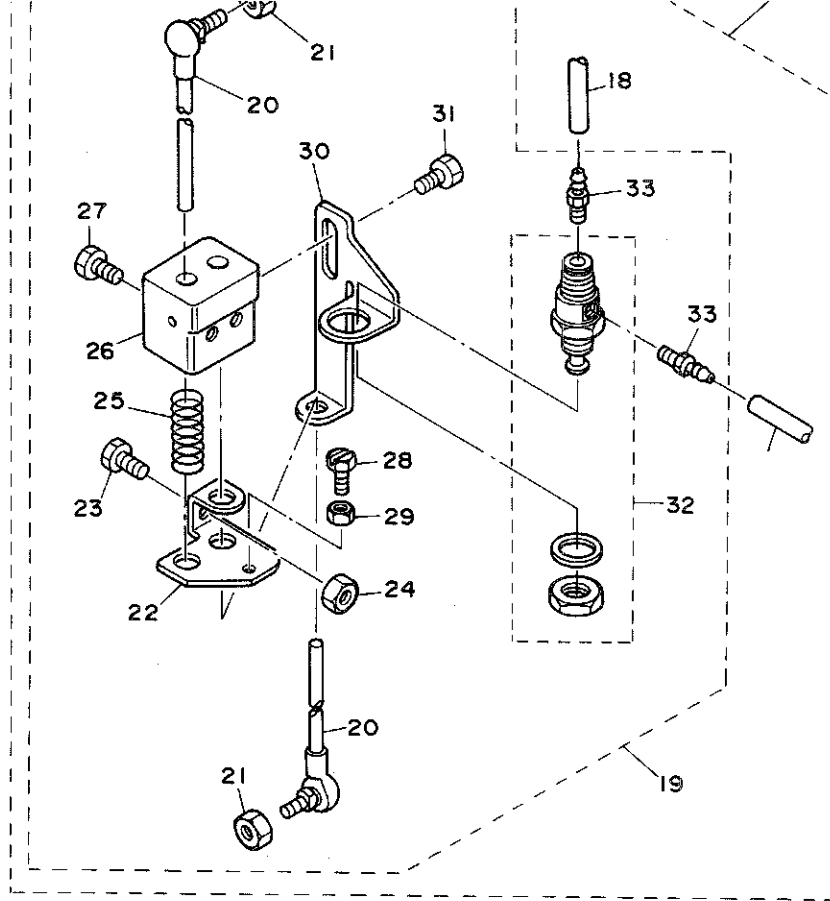

AK-49 PARTS LIST

JUKI

19551100
No.0406-01

REF. NO.	NOTE	PART NO.	DESCRIPTION	ヒ	ソ	メ	イ	AMT.
1	#01	GAK-490000A0	AK-49 ASM.	AK-49	ソ	ク	ミ	1
2		PA-2005008-A0	AIR CYLINDER	エアシリンダ				1
3		118-14712	FILTER	カンリユウ	ア	フ	ラ	1
4		RE-0400000-K0	E-RING	Eカ	タ	メ	ワ	1
5		GAK-52003000	AIR CYLINDER BASE, AK-52	エアシリンダ	ト	リ	ツ	1
6		GAK-52004000	AIR CYLINDER HOOK, AK-52	エアシリンダ	フ	ツ	ク	1
7		GAK-49002000	CYLINDER COUPLING HOOK	エアシリンダ	レ	ン	ク	1
8		GAK-49003000	CYLINDER COUPLING PIN	エアシリンダ	レ	ン	ク	1
9		PJ-3010651-04	STRAIGHT COUPLING	ストレート				1
10		F1020-003-000	TUBE A	チューブ	A			1
11		PF-0552010-B0	COMBINATION FR UNIT	コンビ	ネ	ー	シ	1
12		PF-0552010-A0	COMBINATION FR ASM.	コンビ	ネ	ー	シ	(1)
13		PF-0651010-00	PRESSURE GAUGE	アツリ	ヨ	ク	ケ	(1)
14		PX-5000010-00	WALL BRACKET	ウォール	ブ	ラ	ケ	(1)
15		F1021-003-000	HOSE JOINT	ホース	ジ	ョ	イ	1
16		ST-4052011-SR	SCREW M5 L=20	タツピ	ン	ネ	ジ	2
17		GAS-12063000	MALE CONNECTOR	オス	コ	ネ	ク	1
18		BT-0600401-EB	TUBE B	チューブ	B			1

NOTE (注記) #01.....Includes REF.No.2 to 33.

REF.No.2~33を含む

REF.NO.	NOTE	PART NO.	DESCRIPTION	ヒ	ン	メ	イ	AMT.
1	#01	GAK-490000A0	AK-49 ASM.	AK-49	ソウ	ク	ミ	1
19		GAK-490010A0	AK-49 UNION ROD ASM.	AK-49	レン	ケツ	ホウ	1
20		F1005-004-0A0	JOINT BAR ASM.	レン	ケツ	ホウ	ク	(2)
21		NM-6060001-SE	NUT M6	ロツ	カク	ナツ	M6	(2)
22		GAK-52002000	SPRING PLATE	レン	ケツ	ホウ	ハ	(1)
23		SM-9081423-SE	SCREW M8 L=14	ロツ	カク	ホ	ルト	(1)
24		NM-6080721-SE	NUT M8	ロツ	カク	ナツ	M8	(1)
25		GAT-10017000	KNIFE RETURNING SPRING	メ	ス	モ	ト	(1)
26		MAT-81133T00	SWITCH INSTALLING BASE	ス	イ	ツ	チ	(1)
27		SM-9061003-SE	SCREW M6 L=10	ロツ	カク	ホ	ルト	(1)
28		SS-6111620-SP	SCREW 11/64-40 L=16.0	ヒ	ラ	ネ	ジ	(1)
29		NS-6110420-SP	NUT 11/64-40	ロツ	カク	ナツ	11/64-40	(1)
30		GAK-52001000	VALVE INSTALLING BASE, AK-52	ハ	ル	ブ	ト	(1)
31		SM-9060813-SE	SCREW M6 L=8	ロツ	カク	ホ	ルト	(1)
32		PV-0105030-00	VALVE	オ	シ	ホ	ト	(1)
33		F1016-003-000	TUBE JOINT	チ	ユ	フ	シ	(2)