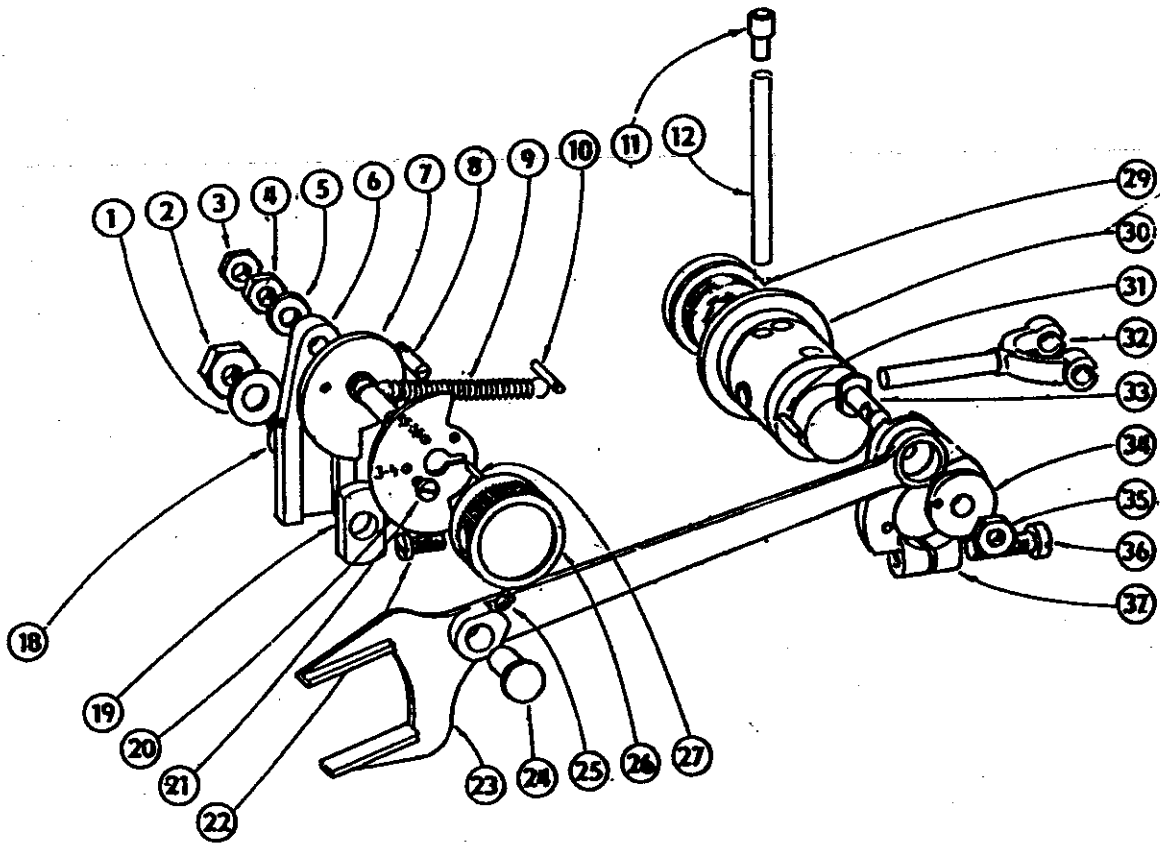

1 - 190 364
2 - 161 190
3 - 161 140
4 - 161 142
5 - 192 061
6 - 641 090
7 - 049 858
8 - 110 051
9 - 263 123
10 - 310 199
11 - 421 282
12 ● 283366002000
18 - 190 517
19 - 451 099
20 - 814 381

21 - 120 215
22 - 120 226
23 - 634 169
24 - 320 194
25 - 111 230
26 - 442 534
27 - 310 428
29 - 951 329
30 - 035 483
31 ● 022150/3x10
32 - 634 172
33 - 120 576
34 - 671 025
35 - 161 117
36 - 121 169
37 - 636 070