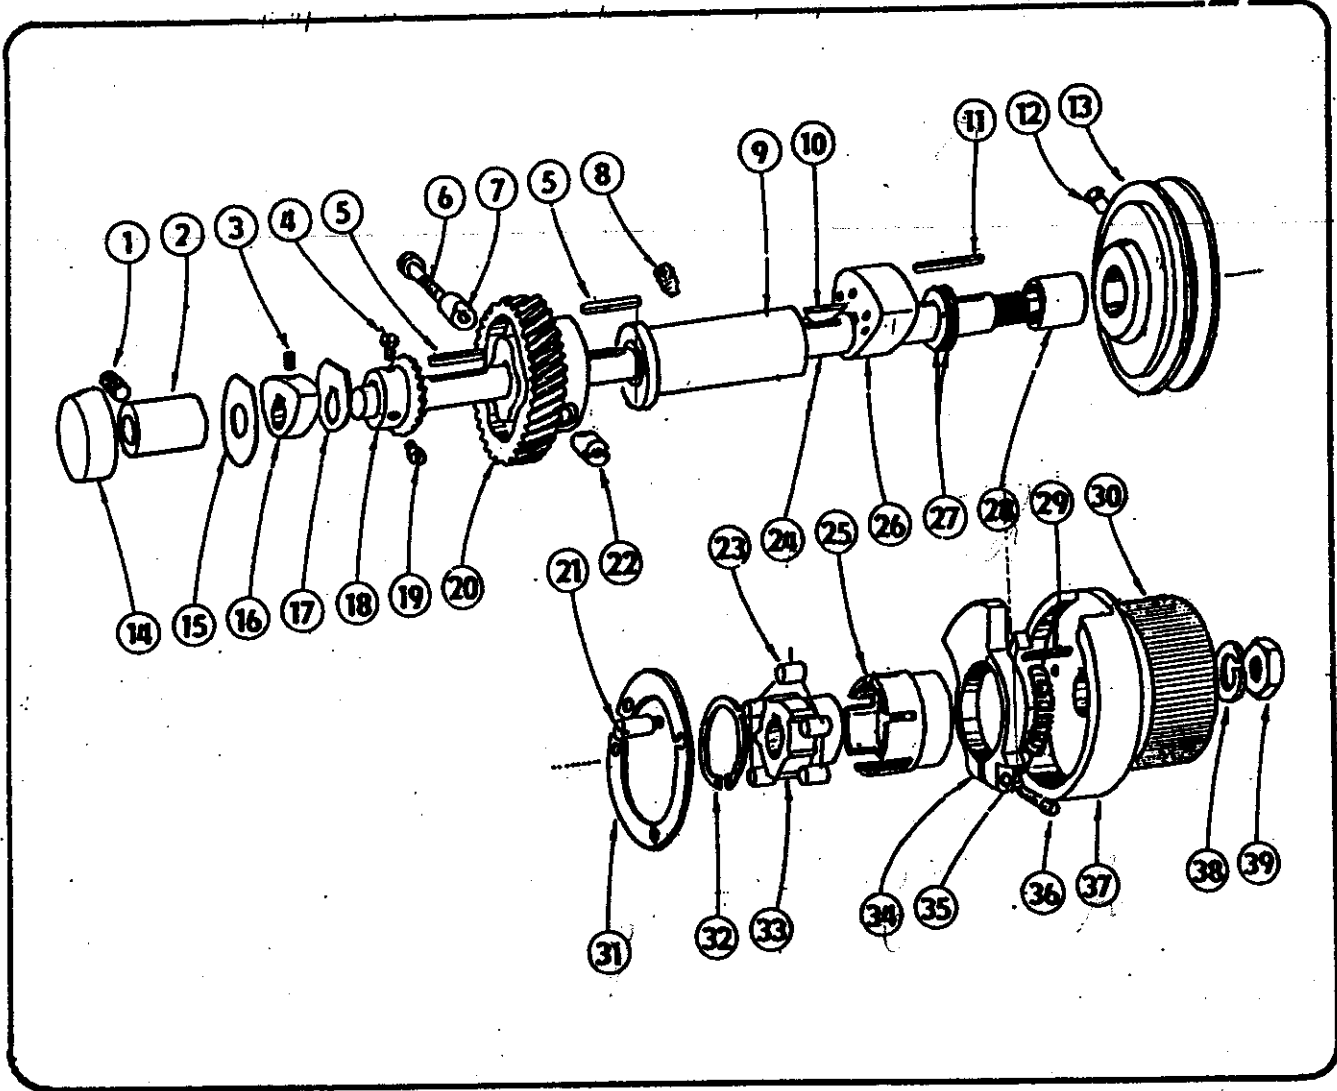

- 1 - 111 240
- 2 - 411 107
- 3 - 111 261
- 4 - 132 119
- 5 ● 022562/4x22
- 6 - 120 114
- 7 - 410 232
- 8 - 112 071
- 9 - 425 285
- 10 - 211 045
- 11 ● 022562/5x30
- 12 ● 027450/6
- 13 - 520 298
- 14 - 951 201
- 15 - 814 376
- 16 - 672 098
- 17 - 818 377
- 18 - 562 098
- 19 - 132 120
- 20 - 552 172

- 21 - 331 061
- 22 - 431 011
- 23 ● 023686/6, 5x9
- 24 - 349 129
- 25 - 442 232
- 26 - 672 159
- 27 - 190 237
- 28 - 410 236
- 29 ● 022156/5x20
- 30 - 442 565
- 31 - 442 234
- 32 ● 022931/32
- 33 - 459 018
- 34 - 636 068
- 35 - 260 221
- 36 - 121 172
- 37 - 442 430
- 38 - 191 124
- 39 - 161 197