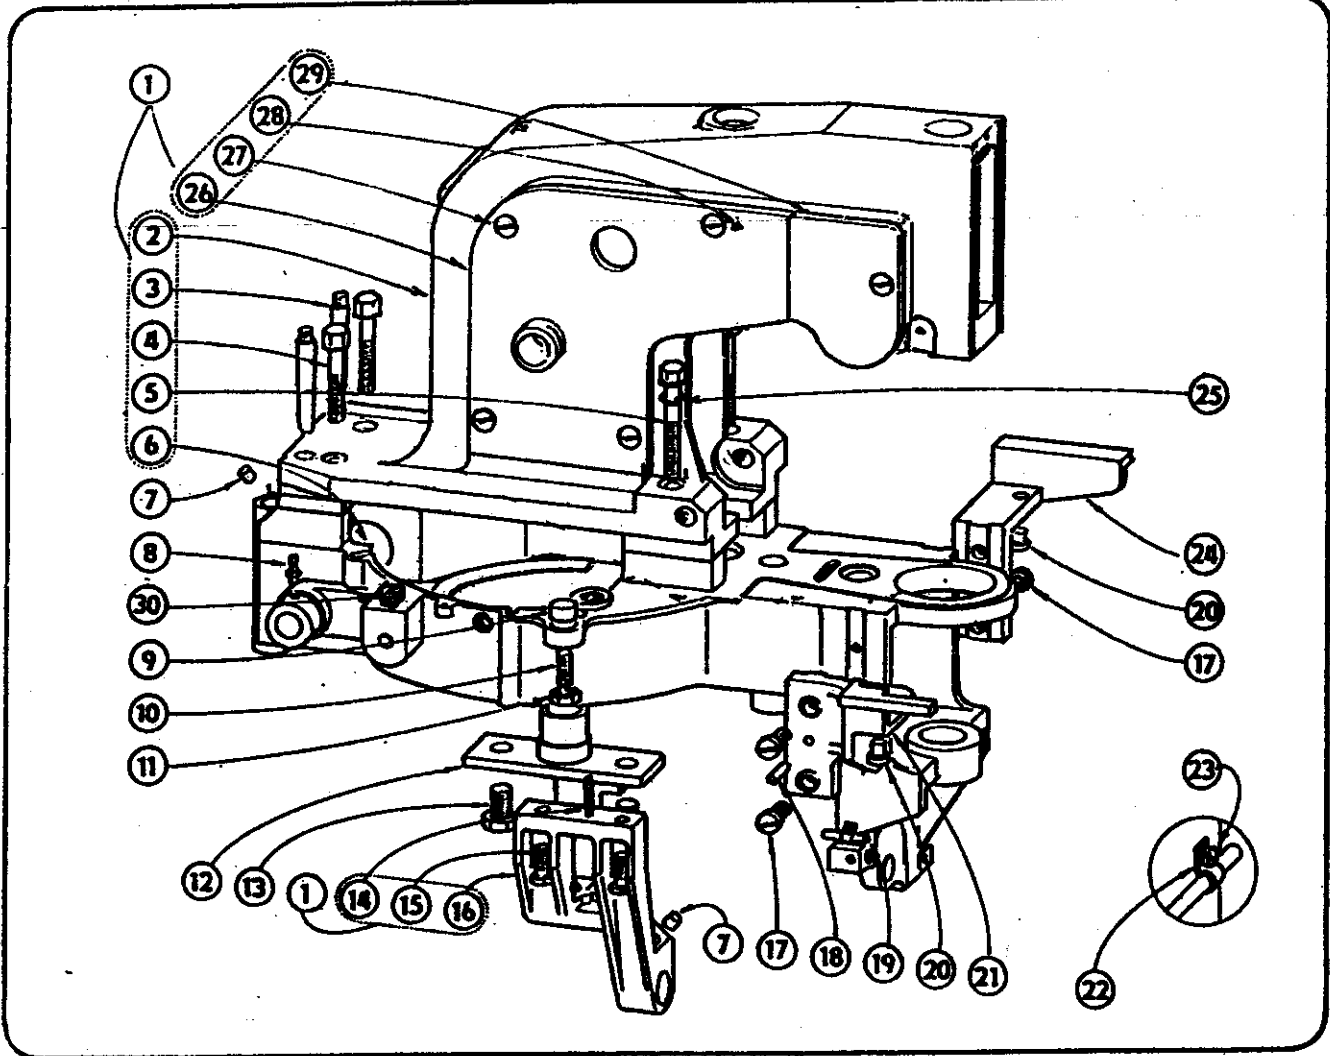

BH - 758

AUTOMATIC EYELET BUTTONHOLE SEWING MACHINE

CATALOGUE OF SPARE PARTS

- 1 - 020 379
- 2 - 713 233
- 3 - 312 013
- 4 - 141 244
- 5 - 141 243
- 6 - 710 112
- 7 - 945 052
- 8 - 441 443
- 9 - 192 021
- 10 - 111 079
- 11 - 161 190
- 12 - 049 929
- 13 - 141 164
- 14 - 317 039
- 15 - 120 415